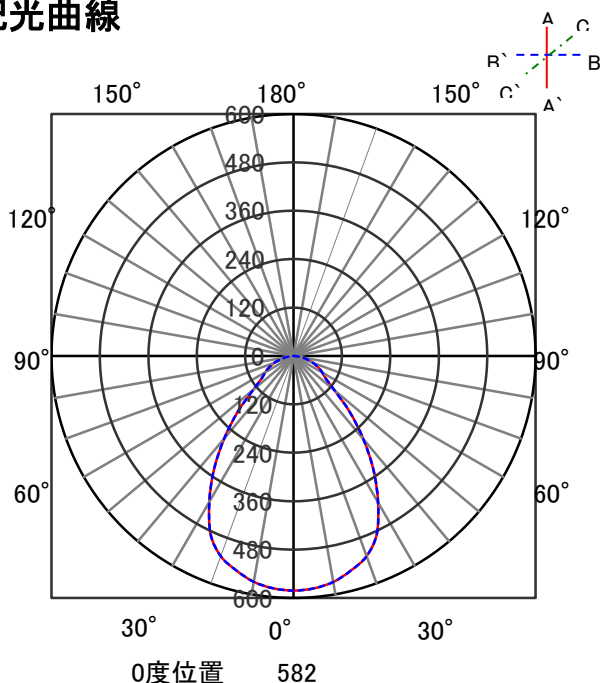

ECOHiLUX照明器具 配光データシート

意匠図

器具品名	LEDダウンライト LAシリーズ	保守率	
器具品番	DL57N8-15W8W-D DL57N8-15W8W-DLS	良	0.67
部品品名	-	中	0.63
部品品番	-	否	0.56
器具光束	5348lm	器具効率	
光源	-	上方向	0%
光源光束	一体型器具のため、器具光束表示	下方向	100%
		全方向	100%

照明率表

		作業面照明率(×0.01)																						
反射率	天井	80						70						50						30		0		
	壁	70	50	30	10	70	50	30	10	70	50	30	10	50	30	10	30	10	0					
	床	30	10	30	10	30	10	10	30	10	30	10	30	10	10	30	10	30	10	10	30	10	10	0
室 指 数	0.4	55	51	42	41	35	35	31	53	50	42	40	35	35	31	41	40	35	34	31	35	34	31	29
	0.6	74	68	62	59	54	53	48	73	67	61	58	54	52	48	60	57	53	52	48	53	52	48	47
	0.8	83	75	70	66	62	59	55	81	74	69	65	61	59	55	67	64	60	58	54	59	58	54	52
	1	91	82	79	73	71	67	62	89	80	77	72	70	67	62	75	71	68	66	62	67	65	62	60
	1.25	99	88	88	80	80	75	71	96	86	86	80	79	75	70	83	78	77	74	70	75	73	69	68
	1.5	103	91	92	84	84	78	74	100	89	90	83	83	78	74	87	81	81	77	73	78	76	73	71
	2	109	95	100	89	93	85	81	106	94	98	88	91	84	80	93	87	88	83	80	85	82	79	77
	2.5	114	98	106	94	99	90	86	110	97	103	93	97	89	86	98	91	93	88	85	90	86	84	82
	3	117	100	109	96	104	92	89	113	99	106	95	101	92	89	101	93	97	90	88	93	89	87	84
	4	120	102	114	99	109	96	94	116	101	111	98	107	95	93	105	96	101	94	92	97	92	90	88
5	123	104	118	101	114	99	97	118	102	114	100	110	98	96	108	98	105	96	95	100	95	93	91	
7	125	105	122	104	119	102	100	121	104	118	102	115	101	99	111	100	108	99	98	103	97	96	94	
10	127	107	125	105	122	104	103	123	105	121	104	119	103	102	113	102	111	101	100	105	99	99	96	

配光曲線

直射水平面照度