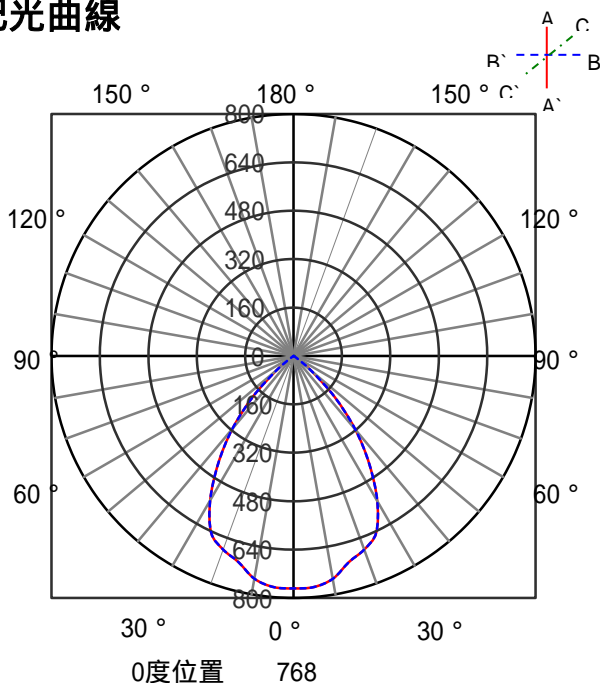

ECOHiLUX照明器具 配光データシート

意匠図

器具品名	LEDダウンライト LAシリーズ	保守率	
器具品番	DL90W7-15A8W-D	良	0.69
	DL90W7-15A8W-DLS	中	0.67
	DL90W7-15A8W-F	否	0.63
器具光束	9000lm	器具効率	
		上方向	0%
光源	-	下方向	100%
光源光束	一体型器具のため、器具光束表示	全方向	100%

照明率表

		作業面照明率(×0.01)																								
反射率	天井	80								70				50				30		0						
	壁 床	70	10	30	10	30	10	10	30	70	10	30	10	30	10	10	30	50	10	30	10	30	10	10	30	10
室 指 数	0.4	63	59	51	50	45	44	41	62	58	51	49	45	44	41	50	49	45	44	41	44	44	41	39		
	0.6	85	78	74	71	68	66	63	83	77	74	70	68	66	63	72	70	67	65	62	66	65	62	61		
	0.8	92	84	81	76	74	71	68	90	83	80	76	74	71	68	78	75	73	70	67	72	70	67	66		
	1	100	90	90	83	83	79	75	97	89	88	83	82	78	75	86	82	81	78	75	79	77	75	73		
	1.25	107	95	98	90	92	86	83	105	94	97	90	91	86	83	94	88	89	85	83	87	84	82	81		
	1.5	110	97	101	92	95	88	85	107	96	100	91	94	88	85	96	90	91	87	85	89	86	84	82		
	2	115	100	108	96	102	93	90	112	99	105	95	100	92	90	101	94	97	91	89	94	90	88	87		
	2.5	119	102	113	100	108	97	95	115	101	110	99	105	96	94	105	97	101	95	93	98	94	92	90		
	3	121	104	115	101	111	99	97	117	102	112	100	108	98	96	107	98	104	97	95	100	95	94	92		
	4	123	105	119	103	115	101	100	120	104	116	102	112	100	99	110	100	107	99	98	102	97	96	94		
5	125	106	122	105	118	103	102	121	105	118	104	115	102	101	111	102	109	101	99	104	99	98	96			
7	127	107	125	106	122	105	104	123	106	121	105	119	104	103	114	103	112	102	101	106	100	100	97			
10	129	108	127	107	125	106	106	124	107	123	106	121	105	105	115	104	114	103	103	108	102	101	98			

配光曲線

直射水平面照度