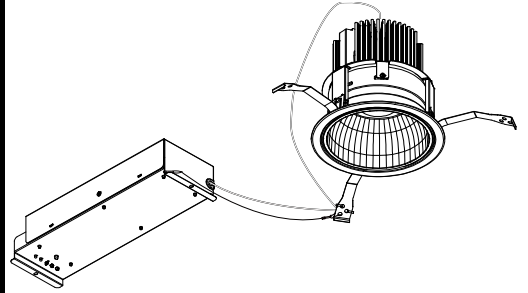

ECOHiLUX照明器具 配光データシート

意匠図

器具品名	LEDダウンライト LAシリーズ	保守率	
器具品番	DL90W7-15A8W-D	良	0.69
	DL90W7-15A8W-DLS	中	0.67
	DL90W7-15A8W-F	否	0.63
器具光束	9000lm	器具効率	
		上方向	0%
光源	-	下方向	100%
光源光束	一体型器具のため、器具光束表示	全方向	100%

照明率表