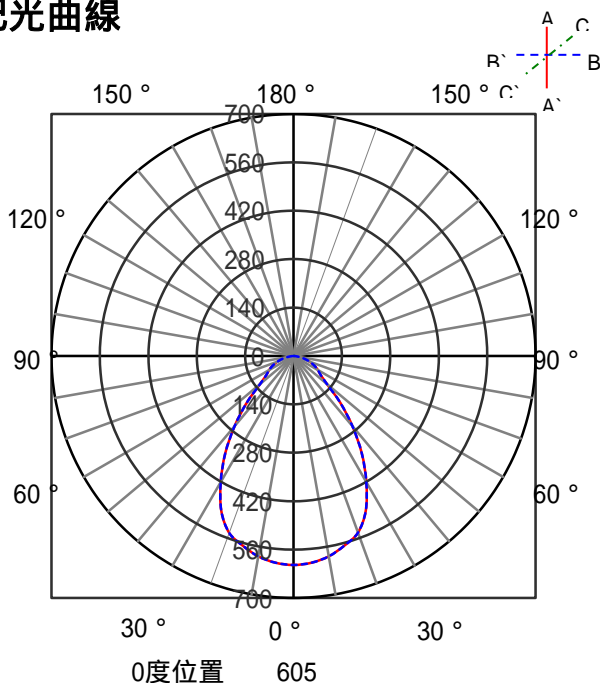

ECOHiLUX照明器具 配光データシート

意匠図

器具品名	LEDダウンライト LAシリーズ	保守率	
器具品番	DL90L278-15W8W-D	良	0.69
	DL90L278-15W8W-DLS	中	0.67
		否	0.63
		器具効率	
器具光束	6856lm	上方向	0%
光源	-	下方向	100%
光源光束	一体型器具のため、器具光束表示	全方向	100%

照明率表

		作業面照明率(×0.01)																											
反射率	天井	80								70				50				30				0							
	壁	70		50		30		10		70		50		30		10		50		30		10		30		10		0	
床		30	10	30	10	30	10	10	30	10	30	10	30	10	10	30	10	30	10	30	10	10	30	10	10	30	10	10	0
室 指 数	0.4	55	51	42	41	35	35	31	53	50	42	40	35	35	31	41	40	35	34	31	35	34	31	29	29	29	29	29	
	0.6	74	68	62	59	54	53	48	73	67	61	58	54	52	48	60	57	53	52	48	53	52	48	47	47	47	47	47	
	0.8	83	75	70	66	62	59	55	81	74	69	65	61	59	55	67	64	60	58	54	59	58	54	52	52	52	52	52	52
	1	91	82	79	73	71	67	62	89	80	77	72	70	67	62	75	71	68	66	62	67	65	62	60	60	60	60	60	60
	1.25	99	88	88	80	80	75	71	96	86	86	80	79	75	70	83	78	77	74	70	75	73	69	68	68	68	68	68	68
	1.5	103	91	92	84	84	78	74	100	89	90	83	83	78	74	87	81	81	77	73	78	76	73	71	71	71	71	71	71
	2	109	95	100	89	93	85	81	106	94	98	88	91	84	80	93	87	88	83	80	85	82	79	77	77	77	77	77	77
	2.5	114	98	106	94	99	90	86	110	97	103	93	97	89	86	98	91	93	88	85	90	86	84	82	82	82	82	82	82
	3	117	100	109	96	104	92	89	113	99	106	95	101	92	89	101	93	97	90	88	93	89	87	84	84	84	84	84	84
	4	120	102	114	99	109	96	94	116	101	111	98	107	95	93	105	96	101	94	92	97	92	90	88	88	88	88	88	88
5	123	104	118	101	114	99	97	118	102	114	100	110	98	96	108	98	105	96	95	100	95	93	91	91	91	91	91	91	
7	125	105	122	104	119	102	100	121	104	118	102	115	101	99	111	100	108	99	98	103	97	96	94	94	94	94	94	94	
10	127	107	125	105	122	104	103	123	105	121	104	119	103	102	113	102	111	101	100	105	99	99	97	97	97	97	97	97	

配光曲線

直射水平面照度