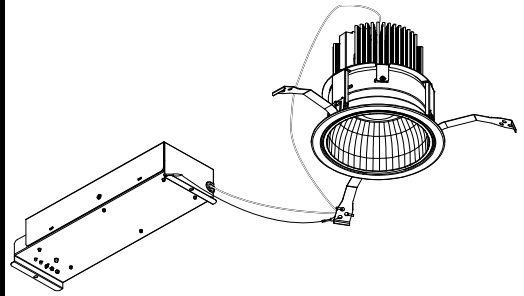

ECOHiLUX照明器具 配光データシート

意匠図

器具品名	LEDダウンライト LAシリーズ	保守率	
器具品番	DL90L278-15W8W-D	良	0.69
	DL90L278-15W8W-DLS	中	0.67
		否	0.63
		器具効率	
器具光束	6856lm	上方向	0%
光源	-	下方向	100%
光源光束	一体型器具のため、器具光束表示	全方向	100%

照明率表

		作業面照明率(×0.01)																											
反射率	天井	80								70				50				30				0							
	壁	70		50		30		10		70		50		30		10		50		30		10		30		10		0	
床		30	10	30	10	30	10	10	30	10	30	10	30	10	10	30	10	30	10	30	10	10	30	10	10	30	10	10	0
室 指 数	0.4	55	51	42	41	35	35	31	53	50	42	40	35	35	31	41	40	35	34	31	35	34	31	29	29	29	29	29	
	0.6	74	68	62	59	54	53	48	73	67	61	58	54	52	48	60	57	53	52	48	53	52	48	47	47	47	47	47	
	0.8	83	75	70	66	62	59	55	81	74	69	65	61	59	55	67	64	60	58	54	59	58	54	52	52	52	52	52	52
	1	91	82	79	73	71	67	62	89	80	77	72	70	67	62	75	71	68	66	62	67	65	62	60	60	60	60	60	60
	1.25	99	88	88	80	80	75	71	96	86	86	80	79	75	70	83	78	77	74	70	75	73	69	68	68	68	68	68	68
	1.5	103	91	92	84	84	78	74	100	89	90	83	83	78	74	87	81	81	77	73	78	76	73	71	71	71	71	71	71
	2	109	95	100	89	93	85	81	106	94	98	88	91	84	80	93	87	88	83	80	85	82	79	77	77	77	77	77	77
	2.5	114	98	106	94	99	90	86	110	97	103	93	97	89	86	98	91	93	88	85	90	86	84	82	82	82	82	82	82
	3	117	100	109	96	104	92	89	113	99	106	95	101	92	89	101	93	97	90	88	93	89	87	84	84	84	84	84	84
	4	120	102	114	99	109	96	94	116	101	111	98	107	95	93	105	96	101	94	92	97	92	90	88	88	88	88	88	88
5	123	104	118	101	114	99	97	118	102	114	100	110	98	96	108	98	105	96	95	100	95	93	91	91	91	91	91	91	
7	125	105	122	104	119	102	100	121	104	118	102	115	101	99	111	100	108	99	98	103	97	96	94	94	94	94	94	94	
10	127	107	125	105	122	104	103	123	105	121	104	119	103	102	113	102	111	101	100	105	99	99	97	97	97	97	97	97	

配光曲線

直射水平面照度