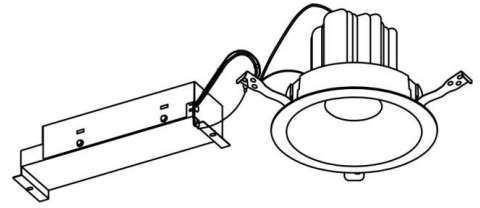

ECOHiLUX照明器具 配光データシート

意匠図

器具品名	ベースダウンライト	保守率	
器具品番	DL12WW9-15W7BW-D DL12WW9-15W7BW-DLS	良	0.69
部品品名	-	中	0.67
部品品番	-	否	0.63
		器具効率	
器具光束	1290lm	上方向	0%
光源	-	下方向	100%
光源光束	一体型器具のため、器具光束表示	全方向	100%

照明率表

		作業面照明率(×0.01)																											
反射率	天井	80								70								50				30				0			
		70	10	30	10	30	10	10	10	70	10	30	10	30	10	10	10	50	10	30	10	10	10	30	10	10	10	0	10
室 指 数	0.4	60	56	48	46	42	41	37	59	55	48	46	41	41	37	47	45	41	40	37	41	40	37	35					
	0.6	80	74	69	66	62	60	56	79	73	68	65	62	60	56	67	64	61	59	56	60	59	56	54					
	0.8	87	79	75	71	68	65	61	85	78	74	70	67	65	61	72	69	66	64	60	65	63	60	58					
	1	95	85	83	77	76	72	68	92	84	82	77	75	71	67	79	75	73	71	67	72	70	67	65					
	1.25	102	91	92	84	84	79	75	99	89	90	83	83	79	75	87	82	81	78	74	79	77	74	72					
	1.5	105	93	95	86	88	81	77	102	91	93	85	86	81	77	89	84	84	80	76	81	79	76	74					
	2	111	96	102	91	95	87	83	107	95	99	90	93	86	82	95	88	90	85	82	87	83	81	78					
	2.5	115	99	107	95	101	91	88	111	98	104	94	99	90	87	99	92	95	89	86	91	87	85	83					
	3	117	101	110	97	105	93	90	113	99	107	96	102	92	90	102	94	98	91	88	93	89	87	85					
	4	121	103	115	100	110	97	94	117	101	112	98	107	96	93	105	96	102	94	92	97	92	91	88					
5	123	104	118	102	114	99	97	119	103	115	100	111	98	96	108	98	105	96	95	100	95	93	91						
7	126	106	122	104	119	102	100	121	104	118	103	115	101	100	111	100	108	99	98	103	97	96	93						
10	128	107	125	106	123	104	103	123	106	121	104	119	103	102	113	102	111	101	100	105	99	98	95						

配光曲線

直射水平面照度