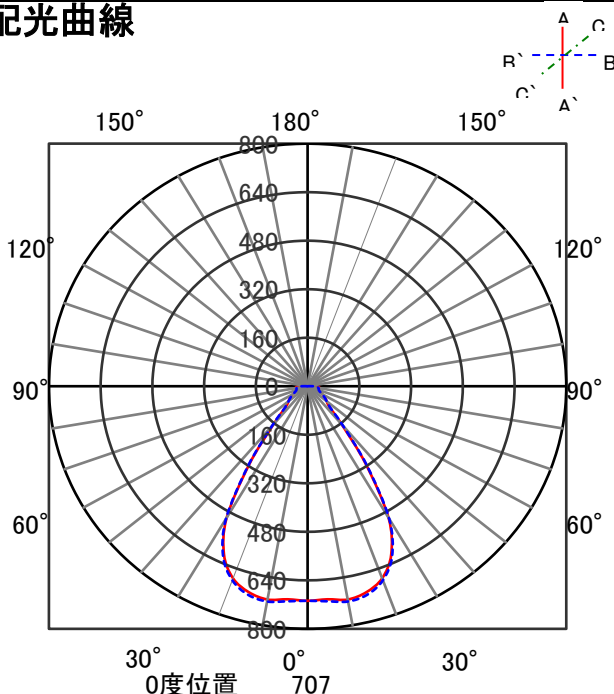

ECOHiLUX照明器具 配光データシート

意匠図

器具品名	ベースダウンライト	保守率	
器具品番	DL12WW9-15W7BW-D DL12WW9-15W7BW-DLS	良	0.69
部品品名	-	中	0.67
部品品番	-	否	0.63
		器具効率	
器具光束	1290lm	上方向	0%
光源	-	下方向	100%
光源光束	一体型器具のため、器具光束表示	全方向	100%

照明率表

		作業面照明率(×0.01)																											
反射率	天井	80								70								50				30				0			
		70	10	30	10	30	10	10	10	70	10	30	10	30	10	10	10	50	10	30	10	10	10	30	10	10	10	0	10
室 指 数	0.4	60	56	48	46	42	41	37	59	55	48	46	41	41	37	47	45	41	40	37	41	40	37	35					
	0.6	80	74	69	66	62	60	56	79	73	68	65	62	60	56	67	64	61	59	56	60	59	56	54					
	0.8	87	79	75	71	68	65	61	85	78	74	70	67	65	61	72	69	66	64	60	65	63	60	58					
	1	95	85	83	77	76	72	68	92	84	82	77	75	71	67	79	75	73	71	67	72	70	67	65					
	1.25	102	91	92	84	84	79	75	99	89	90	83	83	79	75	87	82	81	78	74	79	77	74	72					
	1.5	105	93	95	86	88	81	77	102	91	93	85	86	81	77	89	84	84	80	76	81	79	76	74					
	2	111	96	102	91	95	87	83	107	95	99	90	93	86	82	95	88	90	85	82	87	83	81	78					
	2.5	115	99	107	95	101	91	88	111	98	104	94	99	90	87	99	92	95	89	86	91	87	85	83					
	3	117	101	110	97	105	93	90	113	99	107	96	102	92	90	102	94	98	91	88	93	89	87	85					
	4	121	103	115	100	110	97	94	117	101	112	98	107	96	93	105	96	102	94	92	97	92	91	88					
5	123	104	118	102	114	99	97	119	103	115	100	111	98	96	108	98	105	96	95	100	95	93	91						
7	126	106	122	104	119	102	100	121	104	118	103	115	101	100	111	100	108	99	98	103	97	96	93						
10	128	107	125	106	123	104	103	123	106	121	104	119	103	102	113	102	111	101	100	105	99	98	95						

配光曲線

直射水平面照度