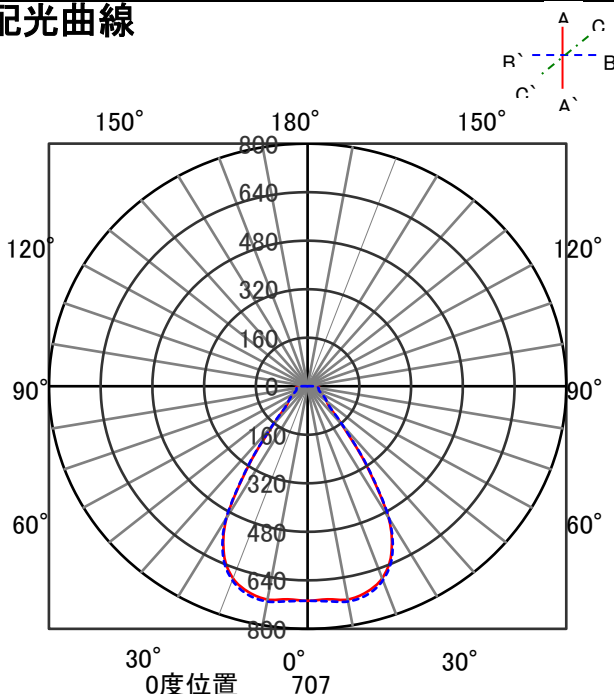

ECOHiLUX照明器具 配光データシート

意匠図

器具品名	ベースダウンライト	保守率	
器具品番	DL12L9-15W7BW-D DL12L9-15W7BW-DLS	良	0.69
部品品名	-	中	0.67
部品品番	-	否	0.63
		器具効率	
器具光束	1200lm	上方向	0%
光源	-	下方向	100%
光源光束	一体型器具のため、器具光束表示	全方向	100%

照明率表

		作業面照明率(×0.01)																											
反射率	天井	80								70								50				30				0			
		70	10	30	10	30	10	10	10	70	10	30	10	30	10	10	10	50	10	30	10	10	10	30	10	10	10	0	10
室 指 数	0.4	60	56	48	46	42	41	37	59	55	48	46	41	41	37	47	45	41	40	37	41	40	37	35					
	0.6	80	74	69	66	62	60	56	79	73	68	65	62	60	56	67	64	61	59	56	60	59	56	54					
	0.8	87	79	75	71	68	65	61	85	78	74	70	67	65	61	72	69	66	64	60	65	63	60	58					
	1	95	85	83	77	76	72	68	92	84	82	77	75	71	67	79	75	73	71	67	72	70	67	65					
	1.25	102	91	92	84	84	79	75	99	89	90	83	83	79	75	87	82	81	78	74	79	77	74	72					
	1.5	105	93	95	86	88	81	77	102	91	93	85	86	81	77	89	84	84	80	76	81	79	76	74					
	2	111	96	102	91	95	87	83	107	95	99	90	93	86	82	95	88	90	85	82	87	83	81	78					
	2.5	115	99	107	95	101	91	88	111	98	104	94	99	90	87	99	92	95	89	86	91	87	85	83					
	3	117	101	110	97	105	93	90	113	99	107	96	102	92	90	102	94	98	91	88	93	89	87	85					
	4	121	103	115	100	110	97	94	117	101	112	98	107	96	93	105	96	102	94	92	97	92	91	88					
5	123	104	118	102	114	99	97	119	103	115	100	111	98	96	108	98	105	96	95	100	95	93	91						
7	126	106	122	104	119	102	100	121	104	118	103	115	101	100	111	100	108	99	98	103	97	96	93						
10	128	107	125	106	123	104	103	123	106	121	104	119	103	102	113	102	111	101	100	105	99	98	95						

配光曲線

直射水平面照度