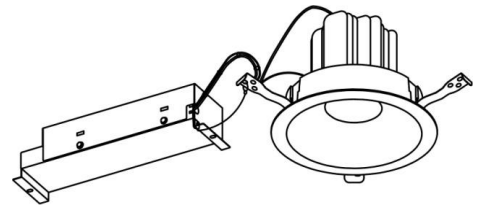

ECOHiLUX照明器具 配光データシート

意匠図

器具品名	ベースダウンライト	保守率	
器具品番	DL12L9-15W7BW-D DL12L9-15W7BW-DLS	良	0.69
部品品名	-	中	0.67
部品品番	-	否	0.63
		器具効率	
器具光束	1200lm	上方向	0%
光源	-	下方向	100%
光源光束	一体型器具のため、器具光束表示	全方向	100%

照明率表

		作業面照明率(×0.01)																											
反射率	天井	80								70								50				30				0			
		70	10	30	10	30	10	10	10	70	10	30	10	30	10	10	10	50	10	30	10	10	10	30	10	10	10	0	10
室 指 数	0.4	60	56	48	46	42	41	37	59	55	48	46	41	41	37	47	45	41	40	37	41	40	37	35					
	0.6	80	74	69	66	62	60	56	79	73	68	65	62	60	56	67	64	61	59	56	60	59	56	54					
	0.8	87	79	75	71	68	65	61	85	78	74	70	67	65	61	72	69	66	64	60	65	63	60	58					
	1	95	85	83	77	76	72	68	92	84	82	77	75	71	67	79	75	73	71	67	72	70	67	65					
	1.25	102	91	92	84	84	79	75	99	89	90	83	83	79	75	87	82	81	78	74	79	77	74	72					
	1.5	105	93	95	86	88	81	77	102	91	93	85	86	81	77	89	84	84	80	76	81	79	76	74					
	2	111	96	102	91	95	87	83	107	95	99	90	93	86	82	95	88	90	85	82	87	83	81	78					
	2.5	115	99	107	95	101	91	88	111	98	104	94	99	90	87	99	92	95	89	86	91	87	85	83					
	3	117	101	110	97	105	93	90	113	99	107	96	102	92	90	102	94	98	91	88	93	89	87	85					
	4	121	103	115	100	110	97	94	117	101	112	98	107	96	93	105	96	102	94	92	97	92	91	88					
5	123	104	118	102	114	99	97	119	103	115	100	111	98	96	108	98	105	96	95	100	95	93	91						
7	126	106	122	104	119	102	100	121	104	118	103	115	101	100	111	100	108	99	98	103	97	96	93						
10	128	107	125	106	123	104	103	123	106	121	104	119	103	102	113	102	111	101	100	105	99	98	95						

配光曲線

直射水平面照度