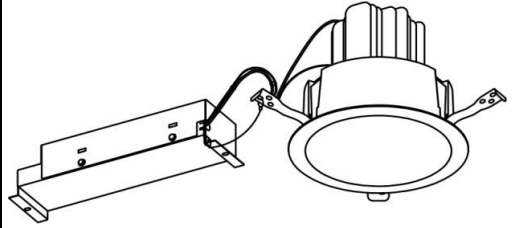

ECOHiLUX照明器具 配光データシート

器具品名	COBベースダウンライト	保守率	
器具品番	DL17WW9-15A5BW-D DL17WW9-15A5BW-DLS	良	0.69
部品品名	-	中	0.67
部品品番	-	否	0.63
		器具効率	
器具光束	1730lm	上方向	0%
光源	-	下方向	100%
光源光束	一体型器具のため、器具光束表示	全方向	100%

照明率表

		作業面照明率(×0.01)																											
反射率	天井	80								70								50				30				0			
	壁	70		50		30		10		70		50		30		10		50		30		10		30		10		0	
	床	30	10	30	10	30	10	10	30	10	30	10	30	10	30	10	30	10	30	10	30	10	30	10	30	10	30	10	0
室 指 数	0.4	64	60	53	51	47	46	42	63	59	52	51	46	46	42	52	50	46	45	42	46	45	42	41					
	0.6	83	76	72	68	65	63	60	81	75	71	68	65	63	60	70	67	64	63	60	63	62	59	58					
	0.8	93	85	83	78	76	73	70	92	84	82	77	76	73	69	80	76	74	72	69	73	72	69	68					
	1	100	90	90	84	83	79	76	98	89	89	83	83	79	76	86	82	81	78	75	80	78	75	73					
	1.25	106	94	97	89	91	85	82	104	93	95	88	89	85	82	92	87	87	84	81	85	83	81	79					
	1.5	110	97	102	92	95	88	85	107	96	100	91	94	88	85	96	90	91	87	85	89	86	84	82					
	2	115	100	108	96	102	93	91	112	99	105	96	100	93	90	101	94	97	91	89	94	90	89	87					
	2.5	119	102	112	99	107	96	94	115	101	109	98	105	96	94	104	97	101	94	93	97	93	92	90					
	3	121	104	115	101	110	99	96	117	102	112	100	108	98	96	107	98	103	96	95	99	95	94	92					
	4	124	105	119	103	115	102	100	120	104	116	102	113	101	99	110	101	107	99	98	102	98	97	94					
5	126	106	122	105	119	103	102	122	105	118	104	116	103	101	112	102	110	101	100	104	99	98	96						
7	128	108	125	107	123	106	105	124	106	121	106	119	105	104	114	104	113	103	102	107	101	101	98						
10	130	108	128	108	126	107	107	125	107	124	107	122	106	106	116	105	115	104	104	108	102	102	99						

配光曲線

直射水平面照度