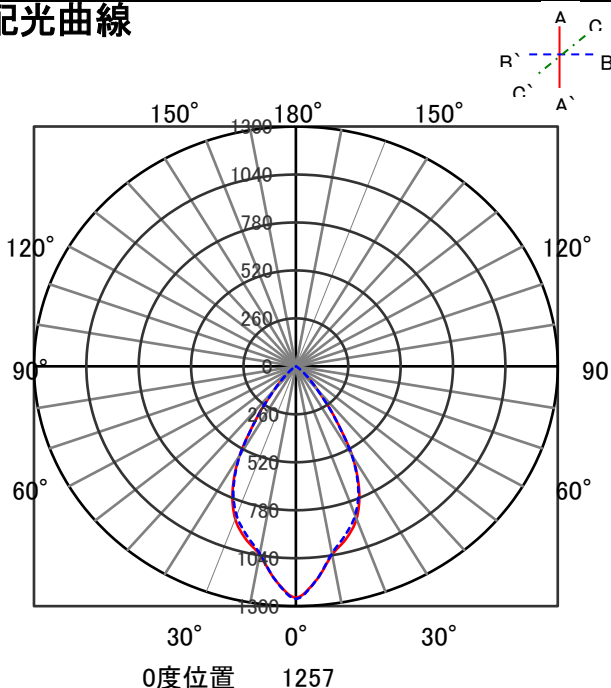

ECOHiLUX照明器具 配光データシート

器具品名	COBベースダウンライト	保守率	
器具品番	DL17WW9-15A5BW-D DL17WW9-15A5BW-DLS	良	0.69
部品品名	-	中	0.67
部品品番	-	否	0.63
		器具効率	
器具光束	1730lm	上方向	0%
光源	-	下方向	100%
光源光束	一体型器具のため、器具光束表示	全方向	100%

照明率表

		作業面照明率(×0.01)																											
反射率	天井	80								70								50				30				0			
	壁	70		50		30		10		70		50		30		10		50		30		10		30		10		0	
	床	30	10	30	10	30	10	10	30	10	30	10	30	10	30	10	30	10	30	10	30	10	30	10	30	10	30	10	0
室 指 数	0.4	64	60	53	51	47	46	42	63	59	52	51	46	46	42	52	50	46	45	42	46	45	42	41					
	0.6	83	76	72	68	65	63	60	81	75	71	68	65	63	60	70	67	64	63	60	63	62	59	58					
	0.8	93	85	83	78	76	73	70	92	84	82	77	76	73	69	80	76	74	72	69	73	72	69	68					
	1	100	90	90	84	83	79	76	98	89	89	83	83	79	76	86	82	81	78	75	80	78	75	73					
	1.25	106	94	97	89	91	85	82	104	93	95	88	89	85	82	92	87	87	84	81	85	83	81	79					
	1.5	110	97	102	92	95	88	85	107	96	100	91	94	88	85	96	90	91	87	85	89	86	84	82					
	2	115	100	108	96	102	93	91	112	99	105	96	100	93	90	101	94	97	91	89	94	90	89	87					
	2.5	119	102	112	99	107	96	94	115	101	109	98	105	96	94	104	97	101	94	93	97	93	92	90					
	3	121	104	115	101	110	99	96	117	102	112	100	108	98	96	107	98	103	96	95	99	95	94	92					
	4	124	105	119	103	115	102	100	120	104	116	102	113	101	99	110	101	107	99	98	102	98	97	94					
5	126	106	122	105	119	103	102	122	105	118	104	116	103	101	112	102	110	101	100	104	99	98	96						
7	128	108	125	107	123	106	105	124	106	121	106	119	105	104	114	104	113	103	102	107	101	101	98						
10	130	108	128	108	126	107	107	125	107	124	107	122	106	106	116	105	115	104	104	108	102	102	99						

配光曲線

直射水平面照度