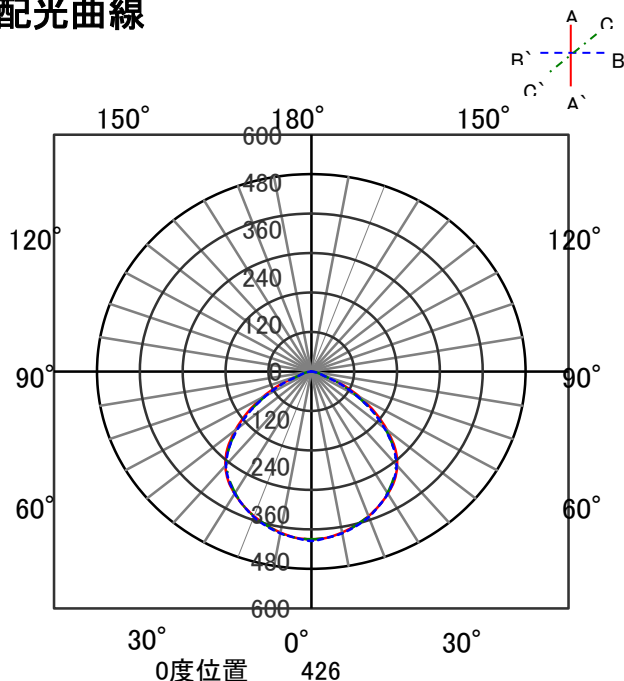

ECOHiLUX照明器具 配光データシート

意匠図

器具品名	高天井RZ-Rダウンライト	保守率	
器具品番	LDRDL52N-WW-I-D	良	0.69
器具品番	LDRDL52N-WW-I-LI	中	0.67
部品品番	-	否	0.63
器具光束	9200lm	器具効率	
光源	-	上方向	0%
光源光束	一体型器具のため、器具光束表示	下方向	100%
		全方向	100%

照明率表

作業面照明率(×0.01)

反射率	80								70				50				30		0				
	天井	70		50		30		10		70	50	30	10	50	30	10	30	10	0	0			
0.4	48	45	35	34	28	27	23	47	44	35	33	27	27	23	34	33	27	27	23	27	26	23	21
0.6	67	62	53	51	45	44	39	65	61	53	50	45	43	39	51	49	44	43	38	43	42	38	37
0.8	78	71	64	60	55	53	48	76	69	63	59	54	52	47	61	58	53	52	47	52	51	47	45
1	87	78	74	68	65	62	56	84	77	72	68	64	61	56	70	66	63	60	56	61	60	56	54
1.25	95	85	83	77	75	70	65	93	83	82	76	74	70	65	79	74	72	69	65	70	68	64	62
1.5	100	88	89	81	81	75	70	97	87	87	80	80	75	70	83	78	77	73	69	75	72	69	67
2	108	94	98	88	90	83	78	104	92	95	87	89	82	78	91	85	85	81	77	82	79	76	74
2.5	112	97	104	92	97	88	84	109	96	101	91	95	87	84	96	89	91	86	83	88	84	82	79
3	115	99	108	95	102	91	87	111	98	105	94	99	90	87	99	92	95	89	86	91	87	85	82
4	119	101	113	98	108	95	92	115	100	110	97	105	94	91	104	95	100	92	90	95	91	89	86
5	122	103	117	100	112	98	95	117	102	113	99	109	97	94	106	97	103	95	93	98	93	92	89
7	124	105	120	102	117	100	99	120	103	116	101	113	99	98	109	99	107	98	96	101	96	95	92
10	126	106	123	104	121	103	101	122	104	119	103	117	102	100	112	101	110	100	99	103	98	97	94

配光曲線

直射水平面照度