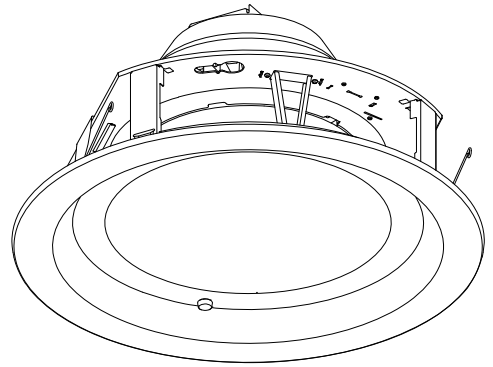

ECOHiLUX照明器具 配光データシート

意匠図

器具品名	高天井RZ-Rダウンライト	保守率	
器具品番	LDRDL52N-WW-I-D	良	0.69
器具品番	LDRDL52N-WW-I-LI	中	0.67
部品品番	-	否	0.63
器具光束	9200lm	器具効率	
光源	-	上方向	0%
光源光束	一体型器具のため、器具光束表示	下方向	100%
		全方向	100%

照明率表

作業面照明率(×0.01)

反射率	80								70				50				30		0				
	天井	70		50		30		10		70	50	30	10	50	30	10	30	10	0	0			
0.4	48	45	35	34	28	27	23	47	44	35	33	27	27	23	34	33	27	27	23	27	26	23	21
0.6	67	62	53	51	45	44	39	65	61	53	50	45	43	39	51	49	44	43	38	43	42	38	37
0.8	78	71	64	60	55	53	48	76	69	63	59	54	52	47	61	58	53	52	47	52	51	47	45
1	87	78	74	68	65	62	56	84	77	72	68	64	61	56	70	66	63	60	56	61	60	56	54
1.25	95	85	83	77	75	70	65	93	83	82	76	74	70	65	79	74	72	69	65	70	68	64	62
1.5	100	88	89	81	81	75	70	97	87	87	80	80	75	70	83	78	77	73	69	75	72	69	67
2	108	94	98	88	90	83	78	104	92	95	87	89	82	78	91	85	85	81	77	82	79	76	74
2.5	112	97	104	92	97	88	84	109	96	101	91	95	87	84	96	89	91	86	83	88	84	82	79
3	115	99	108	95	102	91	87	111	98	105	94	99	90	87	99	92	95	89	86	91	87	85	82
4	119	101	113	98	108	95	92	115	100	110	97	105	94	91	104	95	100	92	90	95	91	89	86
5	122	103	117	100	112	98	95	117	102	113	99	109	97	94	106	97	103	95	93	98	93	92	89
7	124	105	120	102	117	100	99	120	103	116	101	113	99	98	109	99	107	98	96	101	96	95	92
10	126	106	123	104	121	103	101	122	104	119	103	117	102	100	112	101	110	100	99	103	98	97	94

配光曲線

直射水平面照度