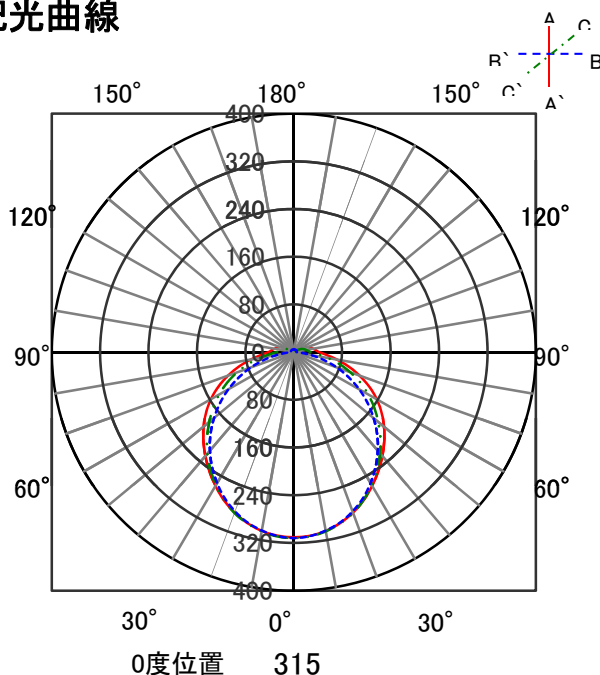

ECOHiLUX照明器具 配光データシート

意匠図

品名	ラインルクス	保守率	
セット品番	LX175F-65W-CL40	良	0.83
器具品名	直付型	中	0.81
器具品番	LXBF-CL40	否	0.77
		器具効率	
器具光束	6555lm	上方向	6%
光源	LXU175F-65W-40L	下方向	94%
光源光束	6555lm	全方向	100%

照明率表

		作業面照明率(×0.01)																						
反射率	天井	80								70				50			30		0					
	壁	70	50	30	10	70	50	30	10	70	50	30	10	50	30	10	30	10	0					
	床	30	10	30	10	30	10	10	30	10	30	10	10	30	10	10	30	10	10	0				
室 指 数	0.4	45	42	31	30	24	23	19	43	41	30	29	23	18	29	28	22	22	18	22	22	18	16	
	0.6	61	57	47	44	38	36	31	59	55	45	43	37	36	31	43	42	36	35	30	35	34	30	27
	0.8	71	65	56	53	46	45	39	69	63	55	52	46	44	38	52	50	44	43	37	42	41	37	34
	1	80	72	65	61	55	52	46	77	70	63	59	54	52	46	60	57	52	50	45	50	49	44	41
	1.25	88	78	74	68	64	61	54	85	76	72	67	63	60	54	68	64	60	58	53	58	56	52	48
	1.5	94	82	80	73	71	66	60	90	80	78	71	69	64	59	73	68	66	62	57	63	61	56	53
	2	101	88	90	80	81	74	68	97	86	87	79	78	72	67	81	75	74	70	65	70	68	64	60
	2.5	107	92	97	85	88	79	74	102	90	93	84	86	78	73	87	80	81	76	72	76	73	70	66
	3	110	95	101	89	93	83	79	105	92	97	87	90	82	78	91	83	85	79	75	80	77	73	69
	4	115	98	107	93	101	89	85	110	96	103	91	97	87	83	96	88	91	84	81	85	81	79	74
5	118	100	112	96	106	92	89	113	98	107	94	102	91	87	99	90	95	87	85	89	85	82	78	
7	122	102	117	99	112	96	94	116	100	112	97	108	95	92	103	94	100	91	89	93	88	87	82	
10	124	104	121	102	117	100	98	119	102	116	100	113	98	96	106	96	104	95	93	97	91	90	85	

配光曲線

直射水平面照度