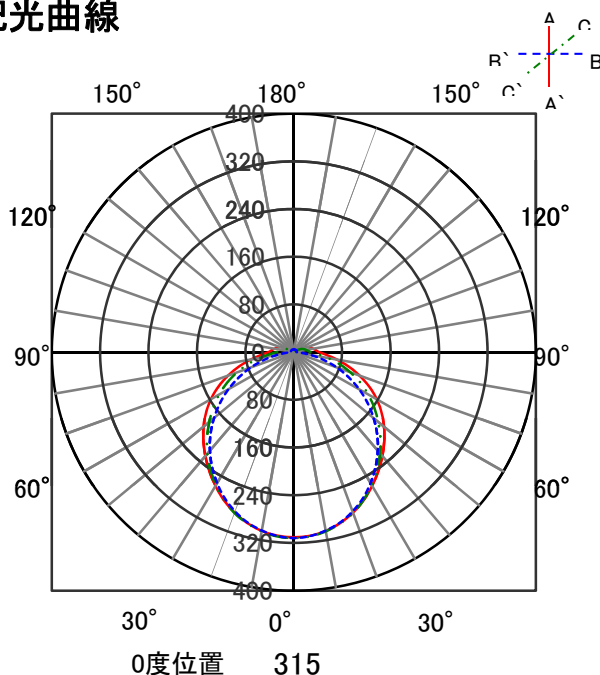

ECOHiLUX照明器具 配光データシート

意匠図

品名	ラインルクス	保守率	
セット品番	LX175F-47WW-CL40	良	0.83
器具品名	直付型	中	0.81
器具品番	LXBF-CL40	否	0.77
器具光束	4785lm	器具効率	
光源	LXU175F-47WW-40L	上方向	6%
光源光束	4785lm	下方向	94%
		全方向	100%

照明率表

		作業面照明率(×0.01)																											
反射率	天井	80								70								50				30		0					
		壁		70		50		30		10		70		50		30		10		50		30		10		30		10	
	床	30	10	30	10	30	10	10	30	10	30	10	30	10	10	30	10	30	10	10	30	10	30	10	10	30	10	10	0
室 指 数	0.4	45	42	31	30	24	23	19	43	41	30	29	23	23	18	29	28	22	22	18	22	22	18	22	22	18	16		
	0.6	61	57	47	44	38	36	31	59	55	45	43	37	36	31	43	42	36	35	30	35	34	30	35	34	30	27		
	0.8	71	65	56	53	46	45	39	69	63	55	52	46	44	38	52	50	44	43	37	42	41	37	42	41	37	34		
	1	80	72	65	61	55	52	46	77	70	63	59	54	52	46	60	57	52	50	45	50	49	44	49	44	41	37		
	1.25	88	78	74	68	64	61	54	85	76	72	67	63	60	54	68	64	60	58	53	58	56	52	58	56	52	48		
	1.5	94	82	80	73	71	66	60	90	80	78	71	69	64	59	73	68	66	62	57	63	61	56	63	61	56	53		
	2	101	88	90	80	81	74	68	97	86	87	79	78	72	67	81	75	74	70	65	70	68	64	70	68	64	60		
	2.5	107	92	97	85	88	79	74	102	90	93	84	86	78	73	87	80	81	76	72	76	73	70	76	73	70	66		
	3	110	95	101	89	93	83	79	105	92	97	87	90	82	78	91	83	85	79	75	80	77	73	80	77	73	69		
	4	115	98	107	93	101	89	85	110	96	103	91	97	87	83	96	88	91	84	81	85	81	79	85	81	79	74		
5	118	100	112	96	106	92	89	113	98	107	94	102	91	87	99	90	95	87	85	89	85	82	91	87	85	82	78		
7	122	102	117	99	112	96	94	116	100	112	97	108	95	92	103	94	100	91	89	93	88	87	97	93	91	87	82		
10	124	104	121	102	117	100	98	119	102	116	100	113	98	96	106	96	104	95	93	97	91	90	99	95	91	88	85		

配光曲線

直射水平面照度