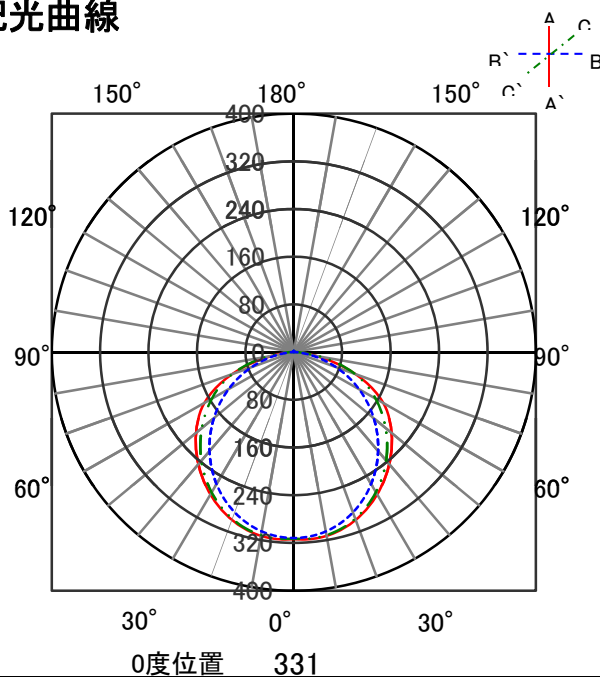

ECOHiLUX照明器具 配光データシート

意匠図

品名	ラインルクス	保守率	
セット品番	LX175F-62D-UK40-W170	良	0.81
器具品名	埋込型	中	0.77
器具品番	LXBF-UK40-W170	否	0.68
器具光束	6225lm	器具効率	
光源	LXU175F-65D-40S	上方向	0%
光源光束	6555lm	下方向	100%
		全方向	100%

照明率表

		作業面照明率(×0.01)																								
反射率	天井	80								70				50			30		0							
		壁		70		50		30		10		70		50		30		10		30		10		0		
	床	30	10	30	10	30	10	10	30	10	30	10	30	10	10	30	10	30	10	10	30	10	10	30	10	0
室 指 数	0.4	45	42	31	30	24	23	19	44	41	31	30	24	23	19	30	29	23	23	19	23	23	19	17		
	0.6	62	57	47	45	38	37	32	60	56	47	44	38	37	32	45	43	37	36	32	37	36	31	29		
	0.8	72	66	57	54	48	46	40	70	64	56	53	47	45	40	54	52	46	45	39	45	44	39	37		
	1	81	73	67	62	57	54	48	79	71	65	61	56	53	48	62	59	54	52	47	53	52	47	44		
	1.25	90	80	76	70	66	62	56	87	78	74	69	65	62	56	71	67	63	61	56	61	60	55	53		
	1.5	95	84	82	75	73	67	62	92	82	80	73	71	67	61	76	71	69	66	61	66	64	60	57		
	2	103	90	92	82	83	76	70	99	88	89	81	81	75	70	85	79	78	73	69	75	72	68	66		
	2.5	108	94	99	87	91	82	77	105	92	96	86	88	81	76	91	84	85	79	75	81	78	74	72		
	3	112	96	103	90	96	86	81	108	94	100	89	93	85	81	94	87	89	83	79	85	81	78	76		
	4	117	99	110	95	103	91	87	112	98	106	94	100	90	86	100	91	95	88	85	91	86	84	81		
5	120	101	114	98	108	94	91	115	100	110	96	105	93	90	103	94	99	91	89	94	90	87	85			
7	123	104	119	101	114	98	96	118	102	115	100	111	97	95	107	97	104	95	93	98	93	92	89			
10	126	105	122	103	119	102	100	121	104	118	102	115	100	99	110	100	108	98	97	102	96	95	92			

配光曲線

直射水平面照度