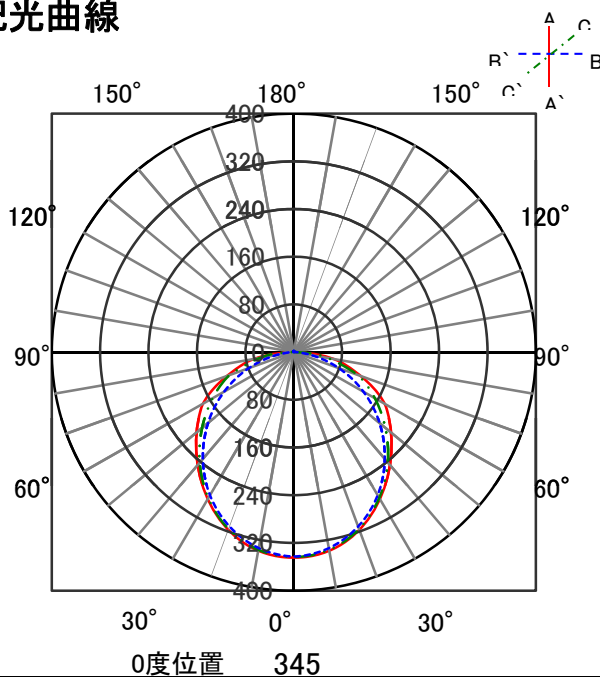

ECOHiLUX照明器具 配光データシート

意匠図

品名	ラインルクス	保守率	
セット品番	LX175F-64D-UK40-W328	良	0.81
器具品名	埋込型	中	0.77
器具品番	LXBF-UK40-W328	否	0.68
器具光束	6425lm	器具効率	
光源	LXU175F-65D-40S	上方向	0%
光源光束	6555lm	下方向	100%
		全方向	100%

照明率表

反射率	天井	80								70				50			30			0								
		壁	70		50		30		10	70		50		30		10	30		10		0							
	床	30	10	30	10	30	10	10	30	10	30	10	30	10	10	30	10	30	10	10	30	10	10	0	30	10	10	0
室 指 数	0.4	45	42	31	30	24	23	19	44	41	31	30	24	23	19	30	29	23	23	19	23	23	19	17				
	0.6	62	57	47	45	38	37	32	60	56	47	44	38	37	32	45	43	37	37	32	37	36	32	30				
	0.8	72	65	57	54	47	45	40	70	64	56	53	47	45	39	54	51	46	44	39	45	44	39	37				
	1	81	73	66	61	56	53	47	78	71	65	61	55	53	47	62	59	54	52	47	53	51	47	44				
	1.25	89	79	75	69	66	62	56	86	77	74	68	65	61	56	70	66	63	60	55	61	59	55	52				
	1.5	94	83	81	74	72	67	61	91	81	79	73	70	66	61	76	71	68	65	60	66	64	59	57				
	2	102	89	91	81	82	75	69	98	87	88	80	80	74	69	84	78	77	73	68	74	71	67	65				
	2.5	108	93	98	86	89	81	76	104	91	95	85	87	80	75	90	83	84	78	74	80	77	74	71				
	3	111	95	102	90	95	84	80	107	94	99	88	92	84	80	94	86	88	82	78	84	81	77	75				
	4	116	98	108	94	102	90	86	111	97	105	93	99	89	85	99	90	94	87	84	90	85	83	80				
5	119	100	113	97	107	93	90	114	99	109	95	104	92	89	102	93	98	90	88	93	89	87	84					
7	122	103	118	100	113	97	95	118	101	114	99	110	96	94	106	96	103	94	92	98	93	91	88					
10	125	104	121	102	118	101	99	120	103	117	101	114	99	98	109	99	107	97	96	101	95	94	91					

配光曲線

直射水平面照度