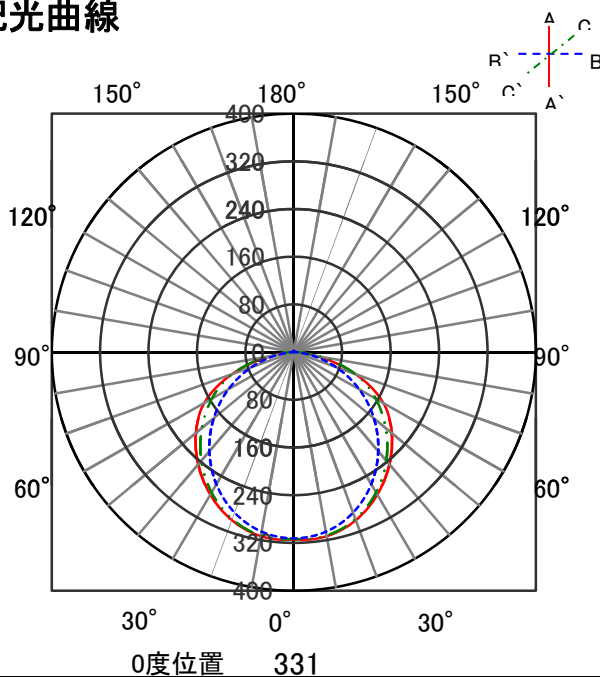

ECOHiLUX照明器具 配光データシート

意匠図

品名	ラインルクス	保守率	
セット品番	LX175F-17WW-UK40-W170	良	0.81
器具品名	埋込型	中	0.77
器具品番	LXBF-UK40-W170	否	0.68
器具光束	1750lm	器具効率	
光源	LXU175F-18WW-40S	上方向	0%
光源光束	1840lm	下方向	100%
		全方向	100%

照明率表

		作業面照明率(×0.01)																											
反射率	天井	80								70				50			30		0										
	壁	70		50		30		10		70		50		30		10		50		30		10		30		10		0	
	床	30	10	30	10	30	10	10	30	10	30	10	30	10	10	30	10	30	10	10	30	10	10	30	10	10	30	10	0
室 指 数	0.4	45	42	31	30	24	23	19	44	41	31	30	24	23	19	30	29	23	23	19	23	23	19	23	23	19	17		
	0.6	62	57	47	45	38	37	32	60	56	47	44	38	37	32	45	43	37	36	32	37	36	31	29					
	0.8	72	66	57	54	48	46	40	70	64	56	53	47	45	40	54	52	46	45	39	45	44	39	37					
	1	81	73	67	62	57	54	48	79	71	65	61	56	53	48	62	59	54	52	47	53	52	47	44					
	1.25	90	80	76	70	66	62	56	87	78	74	69	65	62	56	71	67	63	61	56	61	60	55	53					
	1.5	95	84	82	75	73	67	62	92	82	80	73	71	67	61	76	71	69	66	61	66	64	60	57					
	2	103	90	92	82	83	76	70	99	88	89	81	81	75	70	85	79	78	73	69	75	72	68	66					
	2.5	108	94	99	87	91	82	77	105	92	96	86	88	81	76	91	84	85	79	75	81	78	74	72					
	3	112	96	103	90	96	86	81	108	94	100	89	93	85	81	94	87	89	83	79	85	81	78	76					
	4	117	99	110	95	103	91	87	112	98	106	94	100	90	86	100	91	95	88	85	91	86	84	81					
5	120	101	114	98	108	94	91	115	100	110	96	105	93	90	103	94	99	91	89	94	90	87	85						
7	123	104	119	101	114	98	96	118	102	115	100	111	97	95	107	97	104	95	93	98	93	92	89						
10	126	105	122	103	119	102	100	121	104	118	102	115	100	99	110	100	108	98	97	102	96	95	92						

配光曲線

直射水平面照度