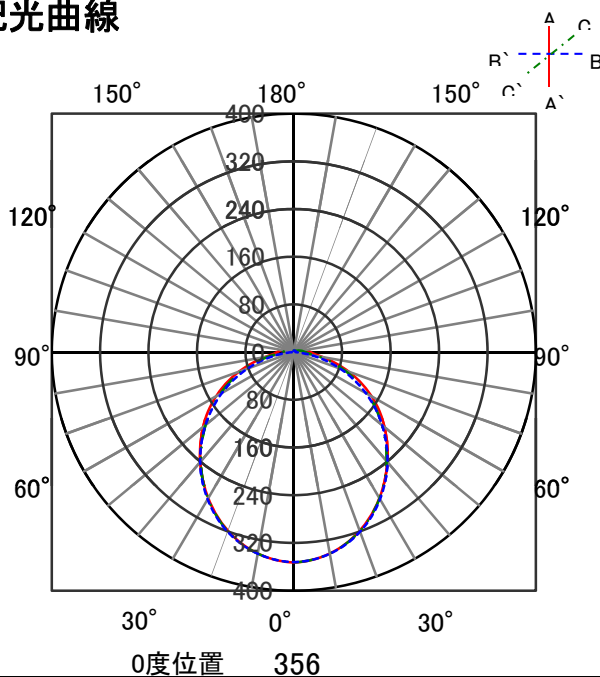

ECOHiLUX照明器具 配光データシート

意匠図

品名	ラインルクス	保守率	
セット品番	LX175F-72L-TR110T	良	0.83
器具品名	トラフ型	中	0.81
器具品番	LXBF-TR110T	否	0.77
器具光束	7200lm	器具効率	
光源	LXU175F-72L-110T	上方向	4%
光源光束	7200lm	下方向	96%
		全方向	100%

照明率表

反射率	天井 壁 床	80								70								50								30								0							
		70	10	30	10	30	10	10	10	70	10	30	10	30	10	10	10	50	10	30	10	30	10	10	10	30	10	30	10	30	10	10	10								
室 指 数	0.4	46	43	32	31	25	24	20	44	42	32	31	25	24	20	31	30	24	24	19	23	23	19	17																	
	0.6	63	58	48	46	40	39	33	61	57	48	45	39	38	33	46	44	38	37	33	37	37	32	30																	
	0.8	73	66	58	55	49	47	41	71	65	57	54	48	46	41	54	52	47	45	40	45	44	40	37																	
	1	82	74	67	63	58	55	49	79	72	66	62	57	54	49	63	59	55	53	48	53	52	47	44																	
	1.25	90	80	77	70	67	63	57	87	78	75	69	66	62	57	71	67	63	61	56	61	59	55	52																	
	1.5	95	84	83	75	73	68	62	92	82	80	74	72	67	62	76	71	69	65	61	66	64	60	57																	
	2	103	90	92	82	83	76	71	99	88	89	81	81	75	70	84	78	77	73	69	74	71	67	64																	
	2.5	108	94	99	87	91	82	77	104	92	95	86	88	81	76	90	83	84	79	75	80	77	73	70																	
	3	112	96	103	90	96	85	81	107	94	100	89	93	84	80	93	86	88	82	79	83	80	77	73																	
	4	116	99	109	95	103	91	87	112	97	105	93	100	89	86	98	90	94	87	84	89	84	82	78																	
5	119	101	113	97	108	94	91	114	99	109	96	104	93	90	102	93	98	90	88	92	88	85	82																		
7	123	103	118	100	114	98	95	118	101	114	99	110	96	94	105	96	103	94	92	96	91	89	86																		
10	125	105	122	103	119	101	99	120	103	117	101	114	99	98	108	98	106	97	95	99	94	93	89																		

配光曲線

直射水平面照度