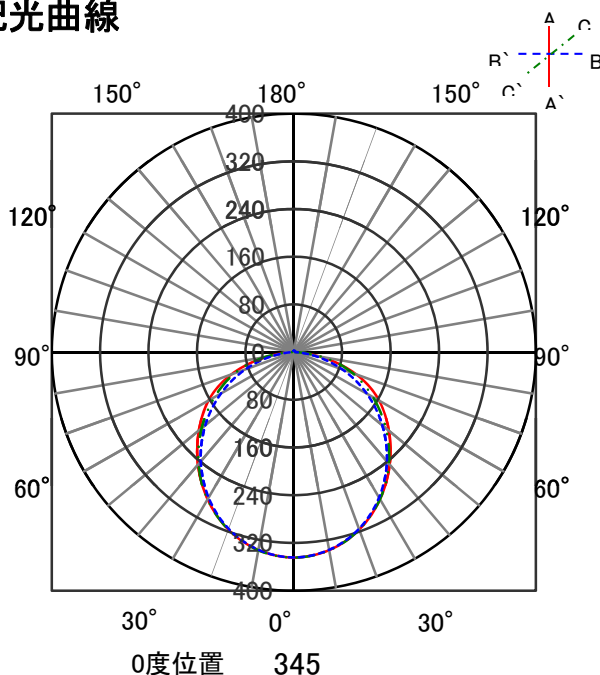

ECOHiLUX照明器具 配光データシート

意匠図

品名	ラインルクス	保守率	
セット品番	LX175F-48D-RTR40	良	-
器具品名	笠付型	中	-
器具品番	LXBF-RTR40	否	-
		器具効率	
器具光束	4840lm	上方向	1%
光源	LXU175F-49D-40S	下方向	99%
光源光束	4940lm	全方向	100%

照明率表

		作業面照明率(×0.01)																						
反射率	天井 壁 床	80								70				50				30		0				
		70	50	30	10	70	50	30	10	70	50	30	10	50	30	10	30	10	30	10				
室 指 数	0.4	45	42	32	30	24	24	19	44	41	31	30	24	23	19	30	29	23	23	19	23	23	19	17
	0.6	62	57	47	45	39	38	32	60	56	47	44	38	37	32	45	43	38	37	32	37	36	32	30
	0.8	72	65	57	54	48	46	40	70	64	56	53	47	45	40	54	51	46	45	39	45	44	39	37
	1	81	72	66	62	57	54	48	78	71	65	61	56	53	48	62	59	54	52	47	53	51	47	44
	1.25	89	79	76	69	66	62	56	86	77	74	68	65	61	56	70	66	63	60	55	61	59	55	52
	1.5	94	83	81	74	72	67	61	91	81	79	73	71	66	61	75	71	68	65	60	66	64	60	57
	2	102	89	91	81	82	75	70	98	87	88	80	80	74	69	84	78	77	73	68	74	71	67	65
	2.5	107	93	98	86	90	81	76	103	91	95	85	88	80	76	89	83	84	78	74	80	77	73	71
	3	111	95	102	89	95	85	80	107	93	99	88	92	84	80	93	86	88	82	78	84	80	77	74
	4	115	98	108	94	102	90	86	111	96	105	92	99	89	85	98	90	94	87	84	89	85	83	80
5	118	100	112	96	107	93	90	114	98	108	95	104	92	89	102	93	98	90	88	93	88	86	83	
7	122	102	117	100	113	97	95	117	101	113	98	109	96	94	106	96	103	94	92	97	92	90	87	
10	124	104	121	102	118	100	98	119	102	117	101	114	99	97	109	98	107	97	95	100	95	93	90	

配光曲線

直射水平面照度