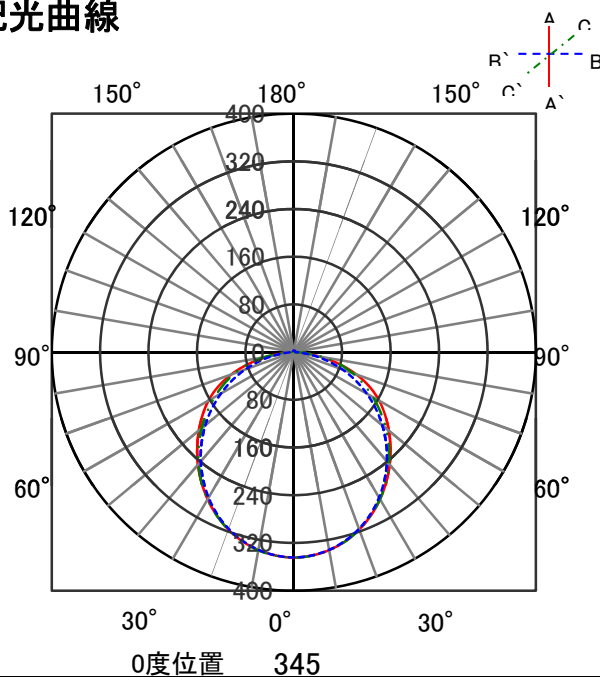

## 意匠図

品名	ラインルクス	保守率	
セット品番	LX175F-36WW-RTR40	良	-
器具品名	笠付型	中	-
器具品番	LXBF-RTR40	否	-
		器具効率	
器具光束	3605lm	上方向	1%
光源	LXU175F-36WW-40S	下方向	99%
光源光束	3680lm	全方向	100%

## 照明率表

作業面照明率(×0.01)																								
反射率	天井	80								70				50			30		0					
		壁		70		50		30		10		70		50		30		10		30		10		0
	床	30	10	30	10	30	10	10	30	10	30	10	30	10	10	30	10	30	10	10	30	10	10	0
室 指 数	0.4	45	42	32	30	24	24	19	44	41	31	30	24	23	19	30	29	23	23	19	23	23	19	17
	0.6	62	57	47	45	39	38	32	60	56	47	44	38	37	32	45	43	38	37	32	37	36	32	30
	0.8	72	65	57	54	48	46	40	70	64	56	53	47	45	40	54	51	46	45	39	45	44	39	37
	1	81	72	66	62	57	54	48	78	71	65	61	56	53	48	62	59	54	52	47	53	51	47	44
	1.25	89	79	76	69	66	62	56	86	77	74	68	65	61	56	70	66	63	60	55	61	59	55	52
	1.5	94	83	81	74	72	67	61	91	81	79	73	71	66	61	75	71	68	65	60	66	64	60	57
	2	102	89	91	81	82	75	70	98	87	88	80	80	74	69	84	78	77	73	68	74	71	67	65
	2.5	107	93	98	86	90	81	76	103	91	95	85	88	80	76	89	83	84	78	74	80	77	73	71
	3	111	95	102	89	95	85	80	107	93	99	88	92	84	80	93	86	88	82	78	84	80	77	74
	4	115	98	108	94	102	90	86	111	96	105	92	99	89	85	98	90	94	87	84	89	85	83	80
5	118	100	112	96	107	93	90	114	98	108	95	104	92	89	102	93	98	90	88	93	88	86	83	
7	122	102	117	100	113	97	95	117	101	113	98	109	96	94	106	96	103	94	92	97	92	90	87	
10	124	104	121	102	118	100	98	119	102	117	101	114	99	97	109	98	107	97	95	100	95	93	90	

## 配光曲線

## 直射水平面照度