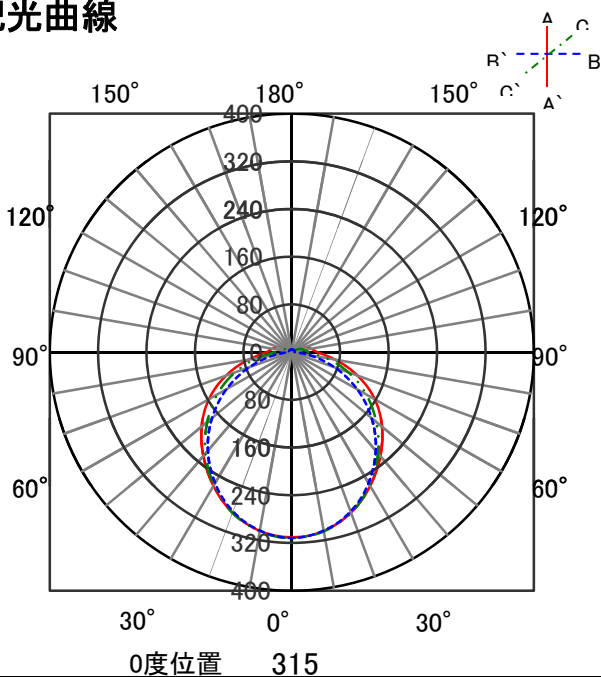

ECOHiLUX照明器具 配光データシート

意匠図

品名	ラインルクス	保守率	
セット品番	LX175F-30W-CL40	良	0.83
器具品名	直付型	中	0.81
器具品番	LXBF-CL40	否	0.77
		器具効率	
器具光束	3040lm	上方向	6%
光源	LXU175F-30W-40L	下方向	94%
光源光束	3040lm	全方向	100%

照明率表

		作業面照明率(×0.01)																														
反射率	天井	80								70								50				30				0						
		壁		70		50		30		10		70		50		30		10		50		30		10		30		10		0		
	床	30	10	30	10	30	10	10	30	10	30	10	30	10	10	30	10	30	10	30	10	30	10	30	10	10	30	10	10	30	10	0
室 指 数	0.4	45	42	31	30	24	23	19	43	41	30	29	23	23	18	29	28	22	22	18	22	22	18	22	22	18	16					
	0.6	61	57	47	44	38	36	31	59	55	45	43	37	36	31	43	42	36	35	30	35	34	30	27								
	0.8	71	65	56	53	46	45	39	69	63	55	52	46	44	38	52	50	44	43	37	42	41	37	34								
	1	80	72	65	61	55	52	46	77	70	63	59	54	52	46	60	57	52	50	45	50	49	44	41								
	1.25	88	78	74	68	64	61	54	85	76	72	67	63	60	54	68	64	60	58	53	58	56	52	48								
	1.5	94	82	80	73	71	66	60	90	80	78	71	69	64	59	73	68	66	62	57	63	61	56	53								
	2	101	88	90	80	81	74	68	97	86	87	79	78	72	67	81	75	74	70	65	70	68	64	60								
	2.5	107	92	97	85	88	79	74	102	90	93	84	86	78	73	87	80	81	76	72	76	73	70	66								
	3	110	95	101	89	93	83	79	105	92	97	87	90	82	78	91	83	85	79	75	80	77	73	69								
	4	115	98	107	93	101	89	85	110	96	103	91	97	87	83	96	88	91	84	81	85	81	79	74								
5	118	100	112	96	106	92	89	113	98	107	94	102	91	87	99	90	95	87	85	89	85	82	78									
7	122	102	117	99	112	96	94	116	100	112	97	108	95	92	103	94	100	91	89	93	88	87	82									
10	124	104	121	102	117	100	98	119	102	116	100	113	98	96	106	96	104	95	93	97	91	90	85									

配光曲線

直射水平面照度