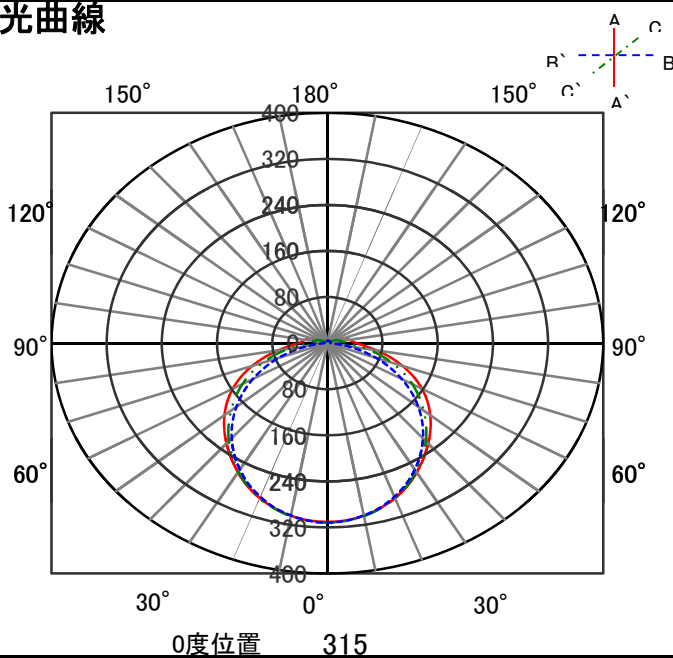

ECOHiLUX照明器具 配光データシート

意匠図

品名	ラインルクス	保守率	
セット品番	LX175F-7W-CL20	良	0.83
器具品名	直付型	中	0.81
器具品番	LXBF-CL20	否	0.77
		器具効率	
器具光束	790lm	上方向	6%
光源	LXU175F-7W-20	下方向	94%
光源光束	790lm	全方向	100%

照明率表

		作業面照明率(×0.01)																						
反射率	天井	80								70				50				30		0				
		壁		70		50		30		10		70		50		30		10		30		10		0
	床	30	10	30	10	30	10	10	30	10	30	10	30	10	10	30	10	30	10	10	30	10	10	0
室 指 数	0.4	45	42	31	30	24	23	19	43	41	30	29	23	23	18	29	28	22	22	18	22	22	18	16
	0.6	61	57	47	44	38	36	31	59	55	45	43	37	36	31	43	42	36	35	30	35	34	30	27
	0.8	71	65	56	53	46	45	39	69	63	55	52	46	44	38	52	50	44	43	37	42	41	37	34
	1	80	72	65	61	55	52	46	77	70	63	59	54	52	46	60	57	52	50	45	50	49	44	41
	1.25	88	78	74	68	64	61	54	85	76	72	67	63	60	54	68	64	60	58	53	58	56	52	48
	1.5	94	82	80	73	71	66	60	90	80	78	71	69	64	59	73	68	66	62	57	63	61	56	53
	2	101	88	90	80	81	74	68	97	86	87	79	78	72	67	81	75	74	70	65	70	68	64	60
	2.5	107	92	97	85	88	79	74	102	90	93	84	86	78	73	87	80	81	76	72	76	73	70	66
	3	110	95	101	89	93	83	79	105	92	97	87	90	82	78	91	83	85	79	75	80	77	73	69
	4	115	98	107	93	101	89	85	110	96	103	91	97	87	83	96	88	91	84	81	85	81	79	74
5	118	100	112	96	106	92	89	113	98	107	94	102	91	87	99	90	95	87	85	89	85	82	78	
7	122	102	117	99	112	96	94	116	100	112	97	108	95	92	103	94	100	91	89	93	88	87	82	
10	124	104	121	102	117	100	98	119	102	116	100	113	98	96	106	96	104	95	93	97	91	90	85	

配光曲線

直射水平面照度