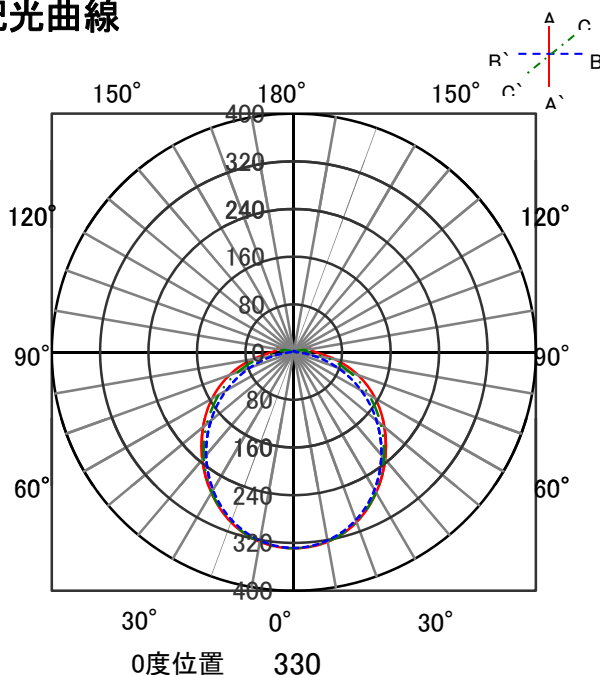

ECOHiLUX照明器具 配光データシート

意匠図

品名	ラインルクス	保守率	
セット品番	LX175F-38W-CL40W-D	良	0.83
器具品名	直付型	中	0.81
器具品番	LXBF-CL40W-D	否	0.77
		器具効率	
器具光束	3800lm	上方向	4%
光源	LXU175F-38W-40L-D	下方向	96%
光源光束	3800lm	全方向	100%

照明率表

反射率	天井 壁 床	80								70				50				30		0					
		70	10	30	10	30	10	10	10	70	10	30	10	30	10	10	10	50	10	30	10	10	10	30	10
室 指 数	0.4	45	42	31	30	24	23	19	44	41	31	30	24	23	19	30	29	23	23	19	22	22	18	16	
	0.6	62	57	47	45	38	37	32	60	55	46	44	38	37	32	44	43	37	36	31	36	35	31	28	
	0.8	72	65	57	53	47	45	39	69	63	55	52	46	45	39	53	50	45	44	38	43	43	38	35	
	1	80	72	66	61	56	53	47	77	70	64	60	55	52	47	61	58	53	51	46	51	50	45	42	
	1.25	89	79	75	69	65	61	55	85	77	73	67	64	60	55	69	65	61	59	54	59	57	53	50	
	1.5	94	83	81	73	71	66	60	90	81	78	72	70	65	60	74	69	67	64	59	64	62	58	54	
	2	102	88	90	81	81	74	69	97	86	87	79	79	73	68	82	76	75	71	67	72	69	65	62	
	2.5	107	92	97	86	89	80	75	103	90	94	84	86	79	74	88	81	82	77	73	78	75	71	68	
	3	110	95	101	89	94	84	79	106	93	98	87	91	82	78	91	84	86	80	77	81	78	75	71	
	4	115	98	108	93	101	89	85	110	96	104	92	98	88	84	97	88	92	85	82	87	83	80	76	
5	118	100	112	96	106	92	89	113	98	108	94	103	91	88	100	91	96	88	86	90	86	84	80		
7	122	102	117	99	112	96	94	116	100	112	98	108	95	93	104	94	101	92	90	95	90	88	84		
10	124	104	121	102	117	100	98	119	102	116	100	113	98	96	107	97	105	95	94	98	92	91	87		

配光曲線

直射水平面照度