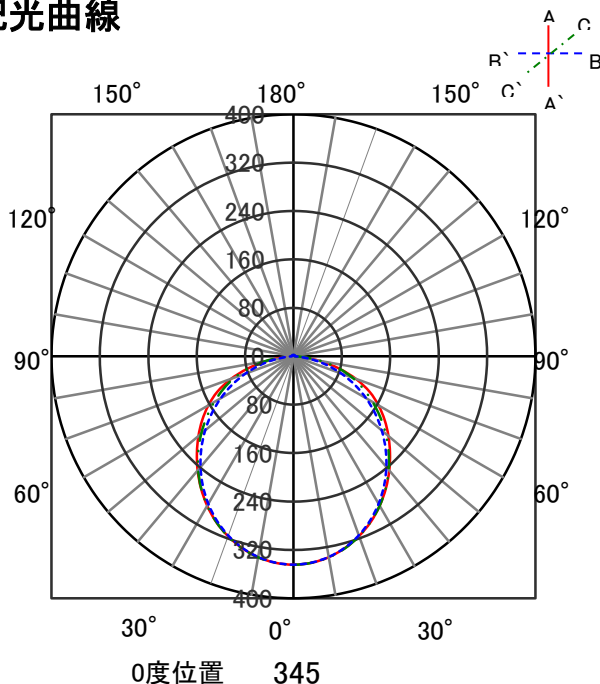

ECOHiLUX照明器具 配光データシート

意匠図

品名	ラインルクス	保守率	
セット品番	LX160F-37W-RTR40-D	良	0.81
器具品名	笠付型	中	0.77
器具品番	LXBF-RTR40-D	否	0.68
器具光束	3725lm	器具効率	
光源	LXU160F-38W-40S-D	上方向	1%
光源光束	3800lm	下方向	99%
		全方向	100%

照明率表

		作業面照明率(×0.01)																										
反射率	天井	80						70						50				30				0						
	壁	70	10	30	10	30	10	70	10	30	10	30	10	50	10	30	10	30	10	10	30	10	10	30	10	10	30	10
室 指 数	0.4	45	42	32	30	24	24	19	44	41	31	30	24	23	19	30	29	23	23	19	23	23	19	23	23	19	17	
	0.6	62	57	47	45	39	38	32	60	56	47	44	38	37	32	45	43	38	37	32	37	36	32	30	30	30	30	
	0.8	72	65	57	54	48	46	40	70	64	56	53	47	45	40	54	51	46	45	39	45	44	39	37	37	37	37	
	1	81	72	66	62	57	54	48	78	71	65	61	56	53	48	62	59	54	52	47	53	51	47	44	44	44	44	
	1.25	89	79	76	69	66	62	56	86	77	74	68	65	61	56	70	66	63	60	55	61	59	55	52	52	52	52	
	1.5	94	83	81	74	72	67	61	91	81	79	73	71	66	61	75	71	68	65	60	66	64	60	57	57	57	57	
	2	102	89	91	81	82	75	70	98	87	88	80	80	74	69	84	78	77	73	68	74	71	67	65	65	65	65	
	2.5	107	93	98	86	90	81	76	103	91	95	85	88	80	76	89	83	84	78	74	80	77	73	71	71	71	71	
	3	111	95	102	89	95	85	80	107	93	99	88	92	84	80	93	86	88	82	78	84	80	77	74	74	74	74	
	4	115	98	108	94	102	90	86	111	96	105	92	99	89	85	98	90	94	87	84	89	85	83	80	80	80	80	
5	118	100	112	96	107	93	90	114	98	108	95	104	92	89	102	93	98	90	88	93	88	86	83	83	83	83		
7	122	102	117	100	113	97	95	117	101	113	98	109	96	94	106	96	103	94	92	97	92	90	87	87	87	87		
10	124	104	121	102	118	100	98	119	102	117	101	114	99	97	109	98	107	97	95	100	95	93	90	90	90	90		

配光曲線

直射水平面照度