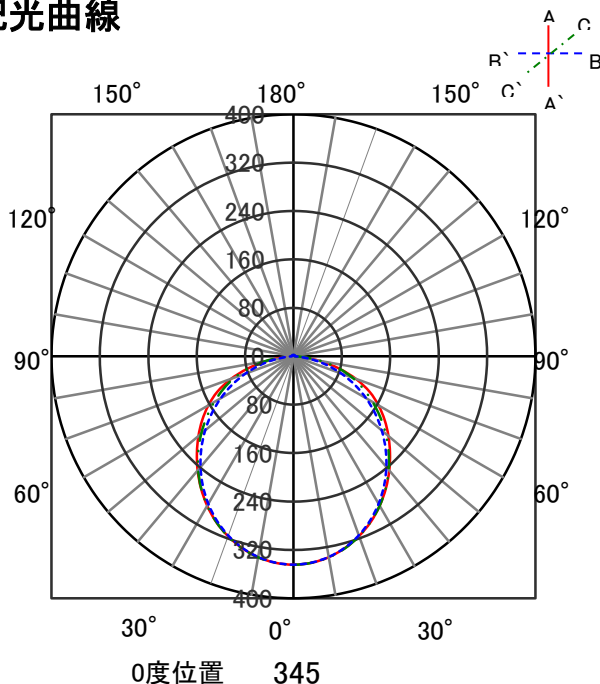

ECOHiLUX照明器具 配光データシート

意匠図

品名	ラインルクス	保守率	
セット品番	LX160F-48W-RTR40-D	良	0.81
器具品名	笠付型	中	0.77
器具品番	LXBF-RTR40-D	否	0.68
		器具効率	
器具光束	4840lm	上方向	1%
光源	LXU160F-49W-40S-D	下方向	99%
光源光束	4940lm	全方向	100%

照明率表

		作業面照明率(×0.01)																													
反射率	天井	80								70				50				30				0									
	壁	70	10	30	10	30	10	30	10	70	10	30	10	30	10	10	50	10	30	10	10	30	10	10	30	10	10	0	30	10	10
室 指 数	0.4	45	42	32	30	24	24	19	44	41	31	30	24	23	19	30	29	23	23	19	23	23	19	17							
	0.6	62	57	47	45	39	38	32	60	56	47	44	38	37	32	45	43	38	37	32	37	36	32	30							
	0.8	72	65	57	54	48	46	40	70	64	56	53	47	45	40	54	51	46	45	39	45	44	39	37							
	1	81	72	66	62	57	54	48	78	71	65	61	56	53	48	62	59	54	52	47	53	51	47	44							
	1.25	89	79	76	69	66	62	56	86	77	74	68	65	61	56	70	66	63	60	55	61	59	55	52							
	1.5	94	83	81	74	72	67	61	91	81	79	73	71	66	61	75	71	68	65	60	66	64	60	57							
	2	102	89	91	81	82	75	70	98	87	88	80	80	74	69	84	78	77	73	68	74	71	67	65							
	2.5	107	93	98	86	90	81	76	103	91	95	85	88	80	76	89	83	84	78	74	80	77	73	71							
	3	111	95	102	89	95	85	80	107	93	99	88	92	84	80	93	86	88	82	78	84	80	77	74							
	4	115	98	108	94	102	90	86	111	96	105	92	99	89	85	98	90	94	87	84	89	85	83	80							
5	118	100	112	96	107	93	90	114	98	108	95	104	92	89	102	93	98	90	88	93	88	86	83								
7	122	102	117	100	113	97	95	117	101	113	98	109	96	94	106	96	103	94	92	97	92	90	87								
10	124	104	121	102	118	100	98	119	102	117	101	114	99	97	109	98	107	97	95	100	95	93	90								

配光曲線

直射水平面照度