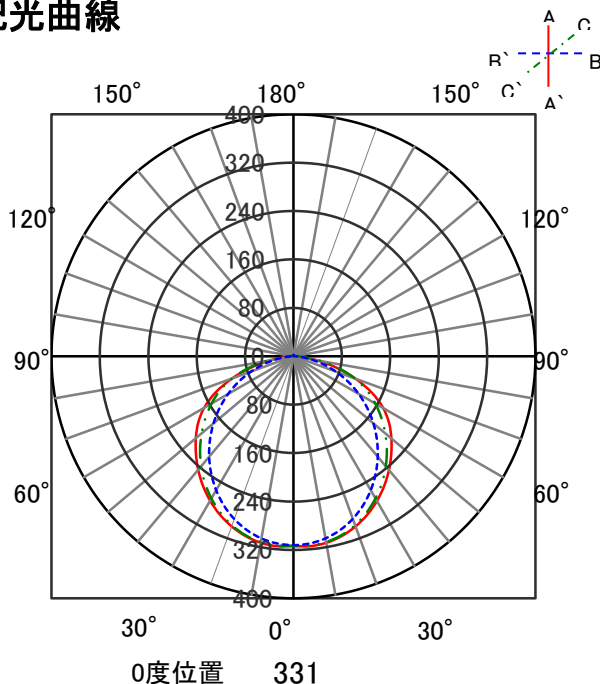

ECOHiLUX照明器具 配光データシート

意匠図

品名	ラインルクス	保守率	
セット品番	LX175F-17L-UK40-W170-D	良	0.81
器具品名	埋込型	中	0.77
器具品番	LXBF-UK40-W170-D	否	0.68
器具光束	1710lm	器具効率	
光源	LXU175F-18L-40S-D	上方向	0%
光源光束	1800lm	下方向	100%
		全方向	100%

照明率表

		作業面照明率(×0.01)																											
反射率	天井	80								70				50				30				0							
	壁	70	10	30	10	30	10	10	30	70	10	30	10	30	10	10	50	10	30	10	30	10	10	30	10	10	30	10	10
室 指 数	0.4	45	42	31	30	24	23	19	44	41	31	30	24	23	19	30	29	23	23	19	23	23	19	17					
	0.6	62	57	47	45	38	37	32	60	56	47	44	38	37	32	45	43	37	36	32	37	36	31	29					
	0.8	72	66	57	54	48	46	40	70	64	56	53	47	45	40	54	52	46	45	39	45	44	39	37					
	1	81	73	67	62	57	54	48	79	71	65	61	56	53	48	62	59	54	52	47	53	52	47	44					
	1.25	90	80	76	70	66	62	56	87	78	74	69	65	62	56	71	67	63	61	56	61	60	55	53					
	1.5	95	84	82	75	73	67	62	92	82	80	73	71	67	61	76	71	69	66	61	66	64	60	57					
	2	103	90	92	82	83	76	70	99	88	89	81	81	75	70	85	79	78	73	69	75	72	68	66					
	2.5	108	94	99	87	91	82	77	105	92	96	86	88	81	76	91	84	85	79	75	81	78	74	72					
	3	112	96	103	90	96	86	81	108	94	100	89	93	85	81	94	87	89	83	79	85	81	78	76					
	4	117	99	110	95	103	91	87	112	98	106	94	100	90	86	100	91	95	88	85	91	86	84	81					
5	120	101	114	98	108	94	91	115	100	110	96	105	93	90	103	94	99	91	89	94	90	87	85						
7	123	104	119	101	114	98	96	118	102	115	100	111	97	95	107	97	104	95	93	98	93	92	89						
10	126	105	122	103	119	102	100	121	104	118	102	115	100	99	110	100	108	98	97	102	96	95	92						

配光曲線

直射水平面照度