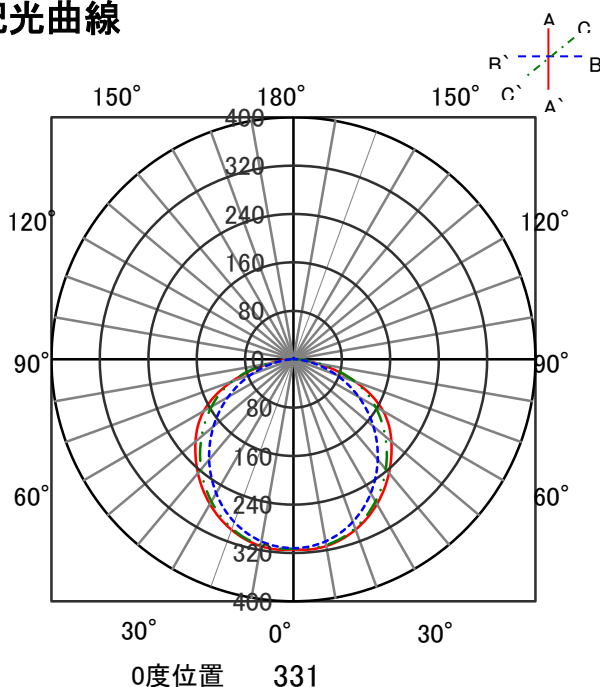

ECOHiLUX照明器具 配光データシート

意匠図

品名	ラインルクス	保守率	
セット品番	LX175F-45W-UK110T-W170-D	良	0.81
器具品名	埋込型	中	0.77
器具品番	LXBF-UK110T-W170-D	否	0.68
器具光束	4515lm	器具効率	
光源	LXU175F-47W-110T-D	上方向	0%
光源光束	4750lm	下方向	100%
		全方向	100%

照明率表

		作業面照明率(×0.01)																							
反射率	天井	80								70				50				30				0			
	壁	70	10	30	10	30	10	30	10	70	10	30	10	50	10	30	10	30	10	30	10	0	10	30	10
室 指 数	0.4	45	42	31	30	24	23	19	44	41	31	30	24	23	19	30	29	23	23	19	23	23	19	17	
	0.6	62	57	47	45	38	37	32	60	56	47	44	38	37	32	45	43	37	36	32	37	36	31	29	
	0.8	72	66	57	54	48	46	40	70	64	56	53	47	45	40	54	52	46	45	39	45	44	39	37	
	1	81	73	67	62	57	54	48	79	71	65	61	56	53	48	62	59	54	52	47	53	52	47	44	
	1.25	90	80	76	70	66	62	56	87	78	74	69	65	62	56	71	67	63	61	56	61	60	55	53	
	1.5	95	84	82	75	73	67	62	92	82	80	73	71	67	61	76	71	69	66	61	66	64	60	57	
	2	103	90	92	82	83	76	70	99	88	89	81	81	75	70	85	79	78	73	69	75	72	68	66	
	2.5	108	94	99	87	91	82	77	105	92	96	86	88	81	76	91	84	85	79	75	81	78	74	72	
	3	112	96	103	90	96	86	81	108	94	100	89	93	85	81	94	87	89	83	79	85	81	78	76	
	4	117	99	110	95	103	91	87	112	98	106	94	100	90	86	100	91	95	88	85	91	86	84	81	
5	120	101	114	98	108	94	91	115	100	110	96	105	93	90	103	94	99	91	89	94	90	87	85		
7	123	104	119	101	114	98	96	118	102	115	100	111	97	95	107	97	104	95	93	98	93	92	89		
10	126	105	122	103	119	102	100	121	104	118	102	115	100	99	110	100	108	98	97	102	96	95	92		

配光曲線

直射水平面照度