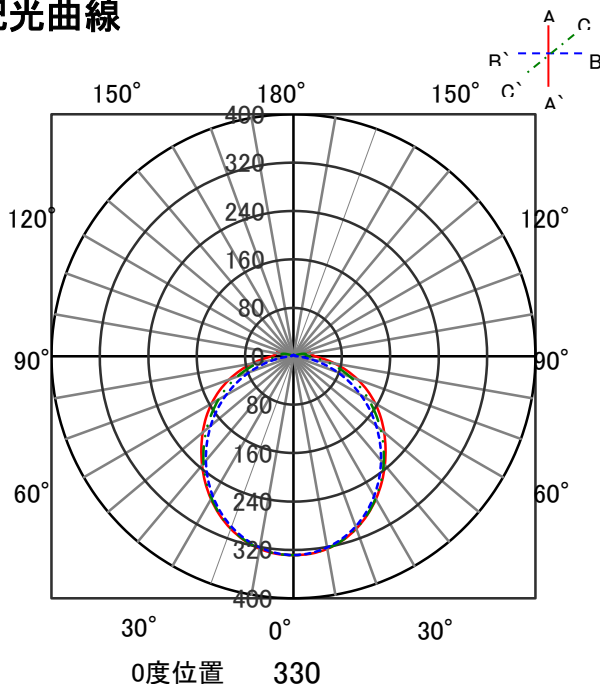

ECOHiLUX照明器具 配光データシート

意匠図

品名	ラインルクス	保守率	
セット品番	LXU175F-63WW-40L-LI	良	0.83
器具品名	直付型	中	0.81
器具品番	LXBF-CL40W	否	0.77
器具光束	6350lm	器具効率	
光源	LXU175F-63WW-40L-LI	上方向	4%
光源光束	6350lm	下方向	96%
		全方向	100%

照明率表

		作業面照明率(×0.01)																											
反射率	天井	80								70				50				30		0									
	壁	70		50		30		10		70		50		30		10		50		30		10		30		10		0	
床	30	10	30	10	30	10	30	10	30	10	30	10	30	10	30	10	30	10	30	10	30	10	30	10	30	10	30	10	0
室 指 数	0.4	45	42	31	30	24	23	19	44	41	31	30	24	23	19	30	29	23	23	19	22	22	18	16					
	0.6	62	57	47	45	38	37	32	60	55	46	44	38	37	32	44	43	37	36	31	36	35	31	28					
	0.8	72	65	57	53	47	45	39	69	63	55	52	46	45	39	53	50	45	44	38	43	43	38	35					
	1	80	72	66	61	56	53	47	77	70	64	60	55	52	47	61	58	53	51	46	51	50	45	42					
	1.25	89	79	75	69	65	61	55	85	77	73	67	64	60	55	69	65	61	59	54	59	57	53	50					
	1.5	94	83	81	73	71	66	60	90	81	78	72	70	65	60	74	69	67	64	59	64	62	58	54					
	2	102	88	90	81	81	74	69	97	86	87	79	79	73	68	82	76	75	71	67	72	69	65	62					
	2.5	107	92	97	86	89	80	75	103	90	94	84	86	79	74	88	81	82	77	73	78	75	71	68					
	3	110	95	101	89	94	84	79	106	93	98	87	91	82	78	91	84	86	80	77	81	78	75	71					
	4	115	98	108	93	101	89	85	110	96	104	92	98	88	84	97	88	92	85	82	87	83	80	76					
5	118	100	112	96	106	92	89	113	98	108	94	103	91	88	100	91	96	88	86	90	86	84	80						
7	122	102	117	99	112	96	94	116	100	112	98	108	95	93	104	94	101	92	90	95	90	88	84						
10	124	104	121	102	117	100	98	119	102	116	100	113	98	96	107	97	105	95	94	98	92	91	87						

配光曲線

直射水平面照度