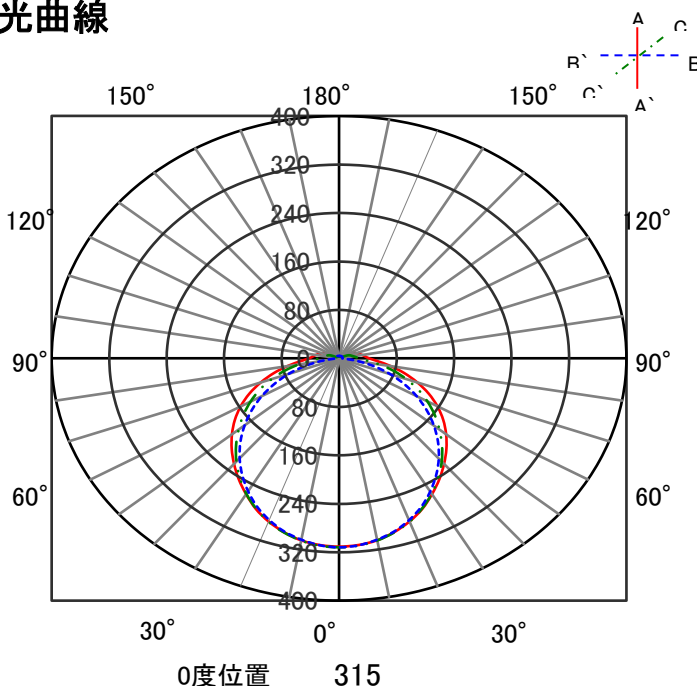

ECOHiLUX照明器具 配光データシート

意匠図

品名	ラインルクス	保守率	
セット品番	LX175F-120L-CL110T-LI	良	0.83
器具品名	直付型	中	0.81
器具品番	LXBF-CL110T	否	0.77
器具光束	12060lm	器具効率	
光源	LXU175F-120L-110T-LI	上方向	6%
光源光束	12060lm	下方向	94%
		全方向	100%

照明率表

		作業面照明率(×0.01)																									
反射率	天井	80								70				50				30				0					
		壁		70		50		30		10		70		50		30		10		50		30		10		0	
	床	30	10	30	10	30	10	10	30	10	30	10	30	10	10	30	10	30	10	10	30	10	10	30	10	10	0
室 指 数	0.4	45	42	31	30	24	23	19	43	41	30	29	23	23	18	29	28	22	22	18	22	22	18	22	18	16	
	0.6	61	57	47	44	38	36	31	59	55	45	43	37	36	31	43	42	36	35	30	35	34	30	35	34	27	
	0.8	71	65	56	53	46	45	39	69	63	55	52	46	44	38	52	50	44	43	37	42	41	37	42	41	34	
	1	80	72	65	61	55	52	46	77	70	63	59	54	52	46	60	57	52	50	45	50	49	44	49	48	41	
	1.25	88	78	74	68	64	61	54	85	76	72	67	63	60	54	68	64	60	58	53	58	56	52	58	56	48	
	1.5	94	82	80	73	71	66	60	90	80	78	71	69	64	59	73	68	66	62	57	63	61	56	63	61	53	
	2	101	88	90	80	81	74	68	97	86	87	79	78	72	67	81	75	74	70	65	70	68	64	70	68	60	
	2.5	107	92	97	85	88	79	74	102	90	93	84	86	78	73	87	80	81	76	72	76	73	70	76	73	66	
	3	110	95	101	89	93	83	79	105	92	97	87	90	82	78	91	83	85	79	75	80	77	73	80	77	69	
	4	115	98	107	93	101	89	85	110	96	103	91	97	87	83	96	88	91	84	81	85	81	79	85	81	74	
5	118	100	112	96	106	92	89	113	98	107	94	102	91	87	99	90	95	87	85	89	85	82	91	87	78		
7	122	102	117	99	112	96	94	116	100	112	97	108	95	92	103	94	100	91	89	93	88	87	97	93	82		
10	124	104	121	102	117	100	98	119	102	116	100	113	98	96	106	96	104	95	93	97	91	90	99	95	85		

配光曲線

直射水平面照度