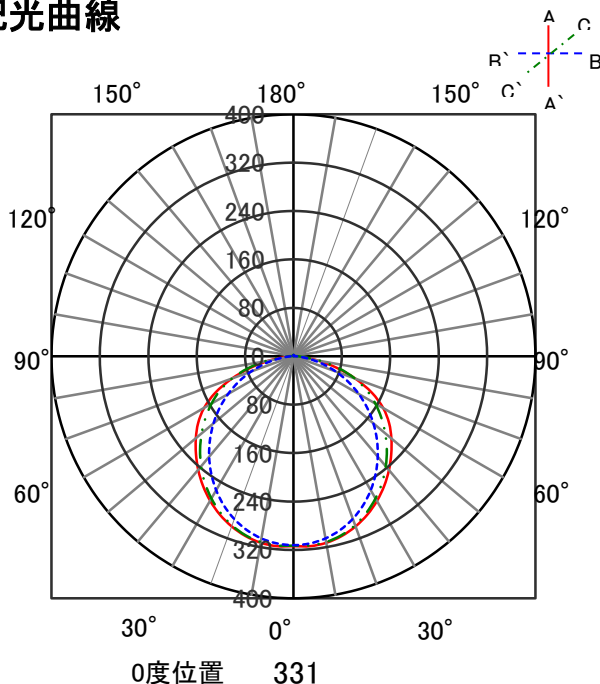

ECOHiLUX照明器具 配光データシート

意匠図

品名	ラインルクス	保守率	
セット品番	LX175F-62W-UK40-W170-LI	良	0.81
器具品名	埋込型	中	0.77
器具品番	LXBF-UK40-W170	否	0.68
器具光束	6225lm	器具効率	
光源	LXU175F-65W-40S-LI	上方向	0%
光源光束	6555lm	下方向	100%
		全方向	100%

照明率表

		作業面照明率(×0.01)																							
反射率	天井	80								70				50				30				0			
	壁	70	10	30	10	30	10	30	10	70	10	30	10	50	10	30	10	30	10	30	10	30	10	30	10
室 指 数	0.4	45	42	31	30	24	23	19	44	41	31	30	24	23	19	30	29	23	23	19	23	23	19	17	
	0.6	62	57	47	45	38	37	32	60	56	47	44	38	37	32	45	43	37	36	32	37	36	31	29	
	0.8	72	66	57	54	48	46	40	70	64	56	53	47	45	40	54	52	46	45	39	45	44	39	37	
	1	81	73	67	62	57	54	48	79	71	65	61	56	53	48	62	59	54	52	47	53	52	47	44	
	1.25	90	80	76	70	66	62	56	87	78	74	69	65	62	56	71	67	63	61	56	61	60	55	53	
	1.5	95	84	82	75	73	67	62	92	82	80	73	71	67	61	76	71	69	66	61	66	64	60	57	
	2	103	90	92	82	83	76	70	99	88	89	81	81	75	70	85	79	78	73	69	75	72	68	66	
	2.5	108	94	99	87	91	82	77	105	92	96	86	88	81	76	91	84	85	79	75	81	78	74	72	
	3	112	96	103	90	96	86	81	108	94	100	89	93	85	81	94	87	89	83	79	85	81	78	76	
	4	117	99	110	95	103	91	87	112	98	106	94	100	90	86	100	91	95	88	85	91	86	84	81	
5	120	101	114	98	108	94	91	115	100	110	96	105	93	90	103	94	99	91	89	94	90	87	85		
7	123	104	119	101	114	98	96	118	102	115	100	111	97	95	107	97	104	95	93	98	93	92	89		
10	126	105	122	103	119	102	100	121	104	118	102	115	100	99	110	100	108	98	97	102	96	95	92		

配光曲線

直射水平面照度