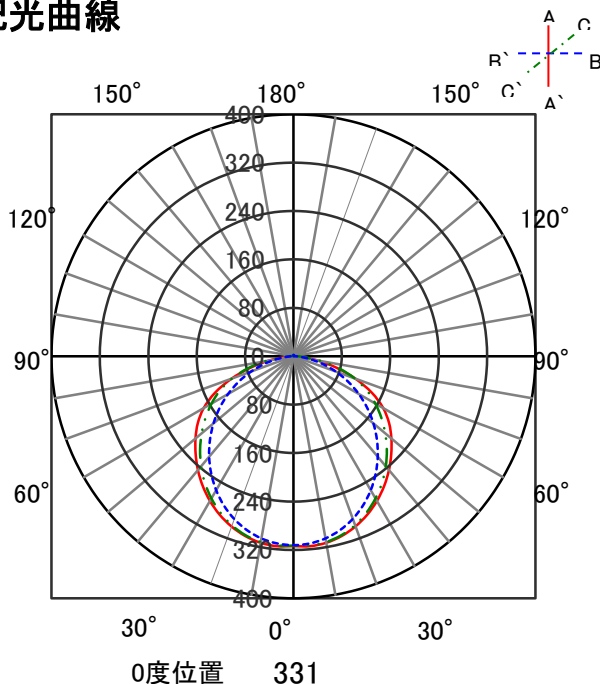

ECOHiLUX照明器具 配光データシート

意匠図

品名	ラインルクス	保守率	
セット品番	LX175F-59L-UK40-W170-LI	良	0.81
器具品名	埋込型	中	0.77
器具品番	LXBF-UK40-W170	否	0.68
器具光束	5900lm	器具効率	
光源	LXU175F-62L-40S-LI	上方向	0%
光源光束	6210lm	下方向	100%
		全方向	100%

照明率表

		作業面照明率(×0.01)																							
反射率	天井	80								70				50				30				0			
	壁	70	10	30	10	30	10	30	10	70	10	30	10	50	10	30	10	30	10	30	10	30	10	30	10
室 指 数	0.4	45	42	31	30	24	23	19	44	41	31	30	24	23	19	30	29	23	23	19	23	23	19	17	
	0.6	62	57	47	45	38	37	32	60	56	47	44	38	37	32	45	43	37	36	32	37	36	31	29	
	0.8	72	66	57	54	48	46	40	70	64	56	53	47	45	40	54	52	46	45	39	45	44	39	37	
	1	81	73	67	62	57	54	48	79	71	65	61	56	53	48	62	59	54	52	47	53	52	47	44	
	1.25	90	80	76	70	66	62	56	87	78	74	69	65	62	56	71	67	63	61	56	61	60	55	53	
	1.5	95	84	82	75	73	67	62	92	82	80	73	71	67	61	76	71	69	66	61	66	64	60	57	
	2	103	90	92	82	83	76	70	99	88	89	81	81	75	70	85	79	78	73	69	75	72	68	66	
	2.5	108	94	99	87	91	82	77	105	92	96	86	88	81	76	91	84	85	79	75	81	78	74	72	
	3	112	96	103	90	96	86	81	108	94	100	89	93	85	81	94	87	89	83	79	85	81	78	76	
	4	117	99	110	95	103	91	87	112	98	106	94	100	90	86	100	91	95	88	85	91	86	84	81	
5	120	101	114	98	108	94	91	115	100	110	96	105	93	90	103	94	99	91	89	94	90	87	85		
7	123	104	119	101	114	98	96	118	102	115	100	111	97	95	107	97	104	95	93	98	93	92	89		
10	126	105	122	103	119	102	100	121	104	118	102	115	100	99	110	100	108	98	97	102	96	95	92		

配光曲線

直射水平面照度