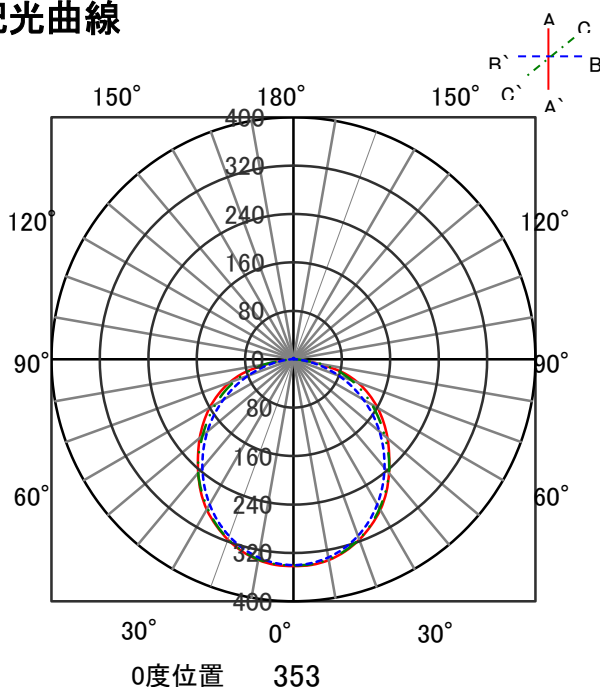

ECOHiLUX照明器具 配光データシート

意匠図

品名	ラインルクス	保守率	
セット品番	LX170FC-27L-UK40-W240-DA	良	0.81
器具品名	埋込型	中	0.77
器具品番	LXBF-UK40-W240-D	否	0.68
器具光束	2795lm	器具効率	
光源	LXU170FC-28L-40S-DA	上方向	0%
光源光束	2880lm	下方向	100%
		全方向	100%

照明率表

		作業面照明率(×0.01)																											
反射率	天井	80								70								50				30				0			
		壁		70		50		30		10		70		50		30		10		50		30		10		30		10	
	床	30	10	30	10	30	10	30	10	30	10	30	10	30	10	30	10	30	10	30	10	30	10	30	10	30	10	30	10
室 指 数	0.4	45	43	32	31	25	24	20	44	42	32	30	24	24	20	31	30	24	24	19	24	23	19	18					
	0.6	63	58	48	46	39	38	33	61	56	47	45	39	38	33	46	44	38	37	33	38	37	33	31					
	0.8	73	66	58	54	48	46	41	71	65	57	54	48	46	41	55	52	47	45	40	46	45	40	38					
	1	82	73	67	62	57	55	49	79	72	66	62	57	54	48	63	60	55	53	48	54	52	48	46					
	1.25	90	80	77	70	67	63	57	87	78	75	69	66	62	57	72	68	64	61	56	62	60	56	54					
	1.5	95	84	82	75	73	68	62	92	82	80	74	72	67	62	77	72	69	66	61	67	65	61	58					
	2	103	90	92	82	83	76	71	99	88	89	81	82	75	70	85	79	78	74	70	76	73	69	66					
	2.5	108	94	99	87	91	82	77	105	92	96	86	89	81	77	91	84	85	80	76	82	78	75	72					
	3	112	96	103	90	96	86	81	108	94	100	89	94	85	81	95	87	89	83	80	86	82	79	76					
	4	116	99	109	95	103	91	87	112	98	106	94	101	90	87	100	91	95	88	85	91	87	84	82					
5	119	101	113	97	108	94	91	115	100	110	96	105	93	91	103	94	100	92	89	94	90	88	85						
7	123	103	118	101	114	98	96	118	102	114	99	111	97	95	107	97	104	95	93	99	93	92	89						
10	125	105	122	103	119	101	100	121	103	118	102	115	100	99	110	100	108	98	97	102	96	95	92						

配光曲線

直射水平面照度