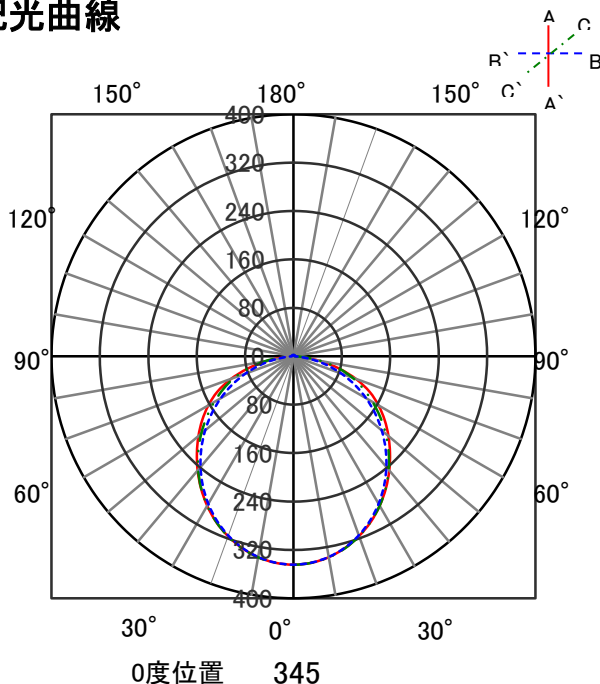

# ECOHiLUX照明器具 配光データシート

意匠図

品名	ラインルクス	保守率	
セット品番	LX170FC-62WW-RTR40-DA	良	0.81
器具品名	笠付型	中	0.77
器具品番	LXBF-RTR40-D	否	0.68
器具光束	6225lm	器具効率	
光源	LXU170FC-63WW-40S-DA	上方向	1%
光源光束	6350lm	下方向	99%
		全方向	100%

## 照明率表

		作業面照明率(×0.01)																									
反射率	天井	80								70				50				30				0					
	壁	70	10	30	10	30	10	30	10	70	10	30	10	30	10	50	10	30	10	30	10	30	10	30	10	30	10
室 指 数	床	30	10	30	10	30	10	30	10	30	10	30	10	30	10	30	10	30	10	30	10	30	10	30	10	30	10
	0.4	45	42	32	30	24	24	19	44	41	31	30	24	23	19	30	29	23	23	19	23	23	19	17			
	0.6	62	57	47	45	39	38	32	60	56	47	44	38	37	32	45	43	38	37	32	37	36	32	30			
	0.8	72	65	57	54	48	46	40	70	64	56	53	47	45	40	54	51	46	45	39	45	44	39	37			
	1	81	72	66	62	57	54	48	78	71	65	61	56	53	48	62	59	54	52	47	53	51	47	44			
	1.25	89	79	76	69	66	62	56	86	77	74	68	65	61	56	70	66	63	60	55	61	59	55	52			
	1.5	94	83	81	74	72	67	61	91	81	79	73	71	66	61	75	71	68	65	60	66	64	60	57			
	2	102	89	91	81	82	75	70	98	87	88	80	80	74	69	84	78	77	73	68	74	71	67	65			
	2.5	107	93	98	86	90	81	76	103	91	95	85	88	80	76	89	83	84	78	74	80	77	73	71			
	3	111	95	102	89	95	85	80	107	93	99	88	92	84	80	93	86	88	82	78	84	80	77	74			
4	115	98	108	94	102	90	86	111	96	105	92	99	89	85	98	90	94	87	84	89	85	83	80				
5	118	100	112	96	107	93	90	114	98	108	95	104	92	89	102	93	98	90	88	93	88	86	83				
7	122	102	117	100	113	97	95	117	101	113	98	109	96	94	106	96	103	94	92	97	92	90	87				
10	124	104	121	102	118	100	98	119	102	117	101	114	99	97	109	98	107	97	95	100	95	93	90				

## 配光曲線

## 直射水平面照度