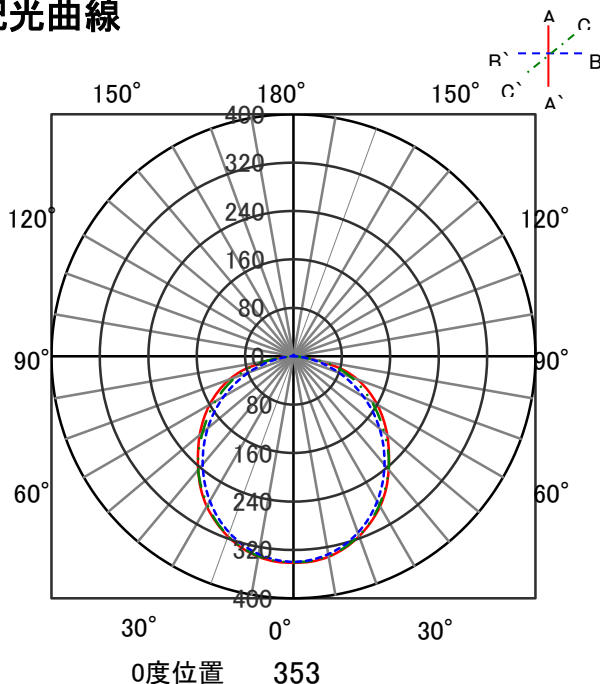

ECOHiLUX照明器具 配光データシート

意匠図

| | | | |
|-------|-----------------------|------|------|
| 品名 | ラインルクス | 保守率 | |
| セット品番 | LX190F-28WW-UK40-W240 | 良 | 0.81 |
| 器具品名 | 埋込型 | 中 | 0.77 |
| 器具品番 | LXBF-UK40-W240 | 否 | 0.68 |
| 器具光束 | 2850lm | 器具効率 | |
| 光源 | LXU190F-29WW-40S | 上方向 | 0% |
| 光源光束 | 2940lm | 下方向 | 100% |
| | | 全方向 | 100% |

配光曲線

直射水平面照度