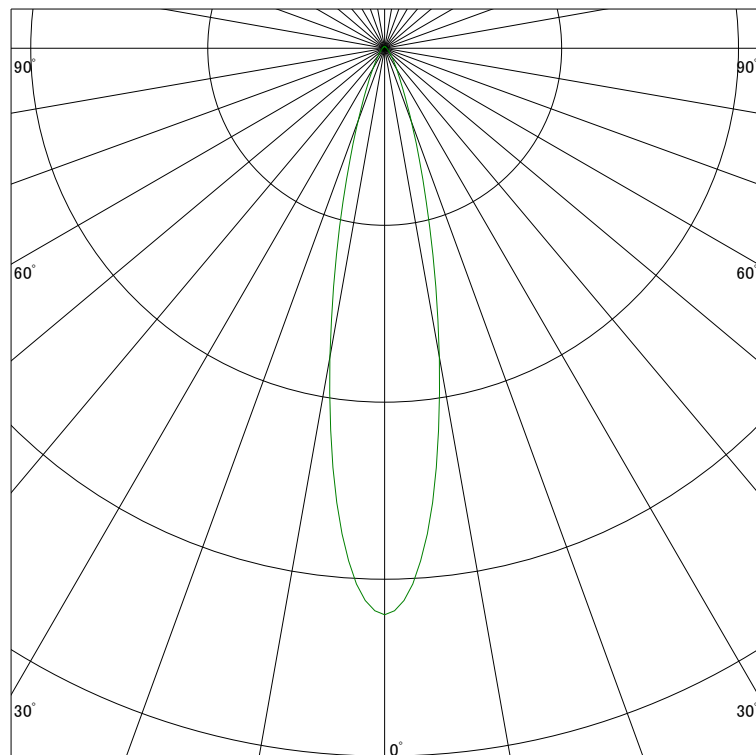

### 配光曲線

アイリスオーヤマ株式会社

器具型番 IRSDL8305AL-WF(BF)  
ランプ LED 5.5W 3000K  
1/2ビーム角 22°

断面

スケーリング 1500 Cd  
3000  
4500  
6000

1000ルーメン当たりの光度値

### 水平面照度

アイリスオーヤマ株式会社

器具型番 IRSDL8305AL-WF(BF)  
ランプ LED 5.5W 3000K  
ランプ光束 386 Lm  
1/2照度角 21°

断面

スケーリング 2000 Lx  
1000  
500  
200