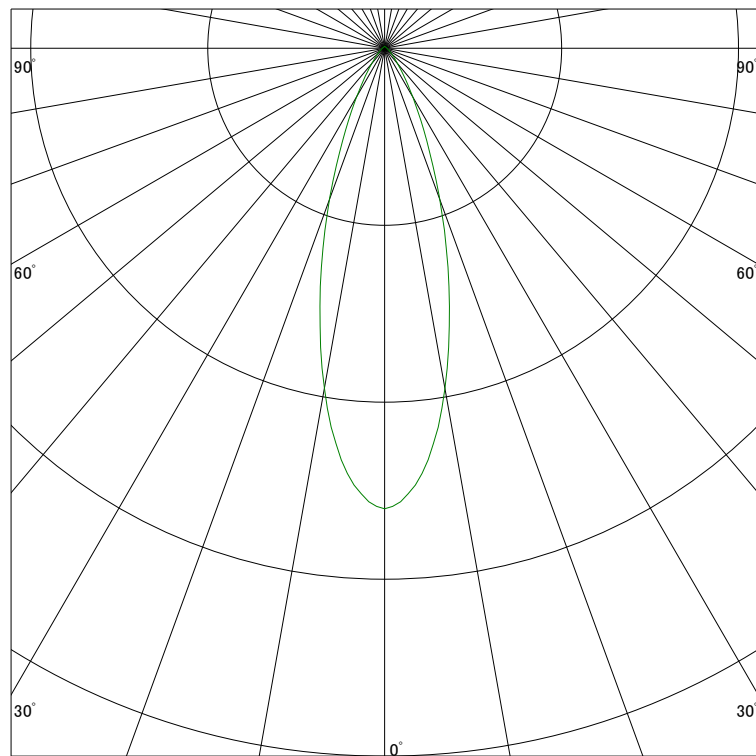

配光曲線

アイリスオーヤマ株式会社

器具型番 IRSDL8305AL-WW(BW)

ランプ LED 5.5W 3000K

1/2ビーム角 32°

断面

スケーリング 1000 Cd
2000
3000
4000

1000ルーメン当たりの光度値

水平面照度

アイリスオーヤマ株式会社

器具型番 IRSDL8305AL-WW(BW)

ランプ LED 5.5W 3000K

ランプ光束 375 Lm

1/2照度角 29°

断面

スケーリング 1000 Lx
500
200
100