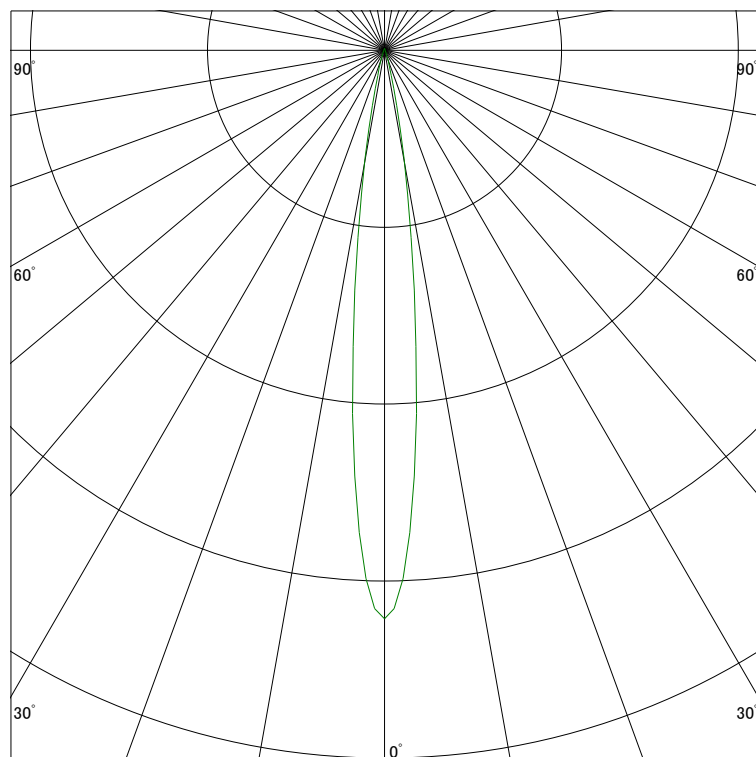

### 配光曲線

アイリスオーヤマ株式会社

器具型番 IRSDL8300ALL-WN(BN)

ランプ LED 5.5W 2700K

1/2ビーム角 13°

断面

スケーリング 5000 Cd  
10000  
15000  
20000

1000ルーメン当たりの光度値

### 水平面照度

アイリスオーヤマ株式会社

器具型番 IRSDL8300ALL-WN(BN)

ランプ LED 5.5W 2700K

ランプ光束 339 Lm

1/2照度角 12°

断面

スケーリング 5000 Lx  
2000  
1000  
500