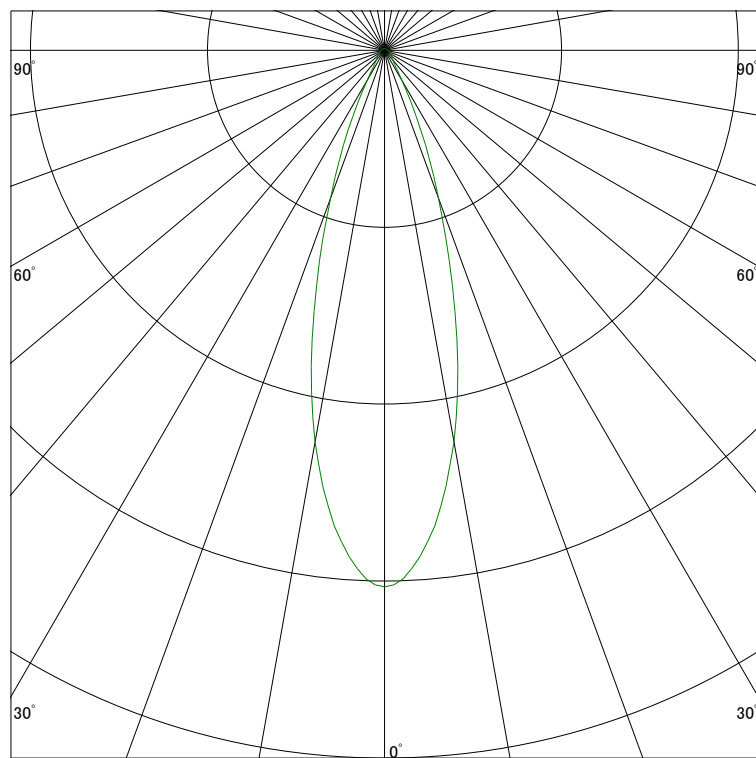

配光曲線

アイリスオーヤマ株式会社

器具型番 IRSDL8300ALL-WW(BW)

ランプ LED 5.5W 2700K

1/2ビーム角 30°

断面

スケーリング 1000 Cd
2000
3000
4000

1000ルーメン当たりの光度値

水平面照度

アイリスオーヤマ株式会社

器具型番 IRSDL8300ALL-WW(BW)

ランプ LED 5.5W 2700K

ランプ光束 419 Lm

1/2照度角 28°

断面

スケーリング 1000 Lx
500
200
100