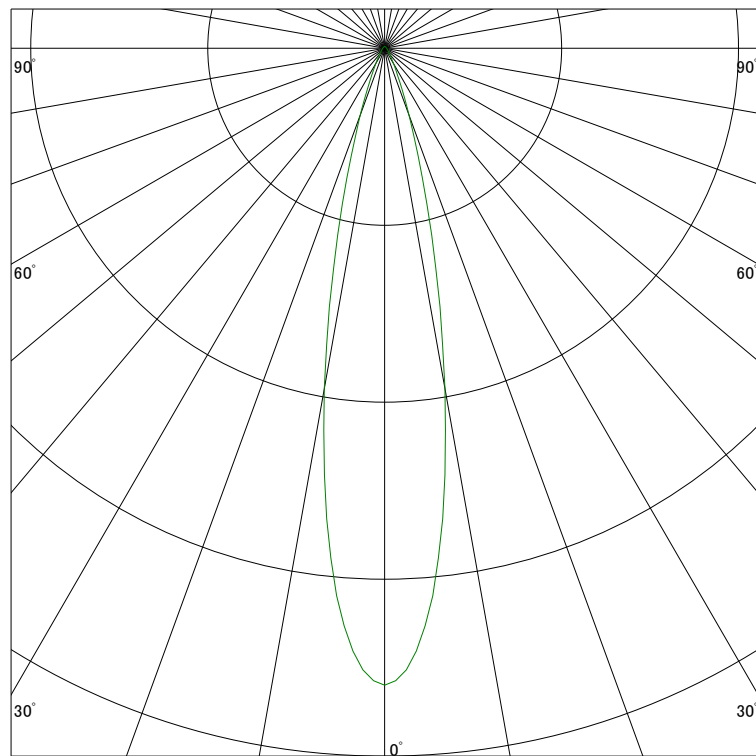

配光曲線

アイリスオーヤマ株式会社

器具型番 IRSDL8300AL-WF(BF)

ランプ LED 5.5W 3000K

1/2ビーム角 21°

断面

スケールリング 1500 Cd
3000
4500
6000

1000ルーメン当たりの光度値

水平面照度

アイリスオーヤマ株式会社

器具型番 IRSDL8300AL-WF(BF)

ランプ LED 5.5W 3000K

ランプ光束 449 Lm

1/2照度角 21°

断面

スケールリング 2000 Lx
1000
500
200