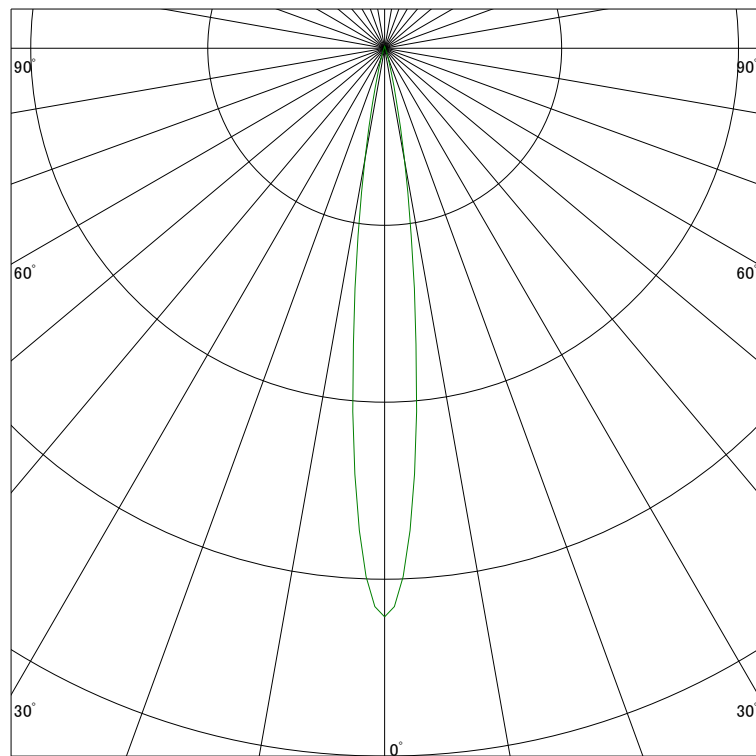

### 配光曲線

アイリスオーヤマ株式会社

器具型番 IRSDL8300AL-WN(BN)

ランプ LED 5.5W 3000K

1/2ビーム角 13°

断面

スケーリング 5000 Cd  
10000  
15000  
20000

1000ルーメン当たりの光度値

### 水平面照度

アイリスオーヤマ株式会社

器具型番 IRSDL8300AL-WN(BN)

ランプ LED 5.5W 3000K

ランプ光束 339 Lm

1/2照度角 12°

断面

スケーリング 5000 Lx  
2000  
1000  
500