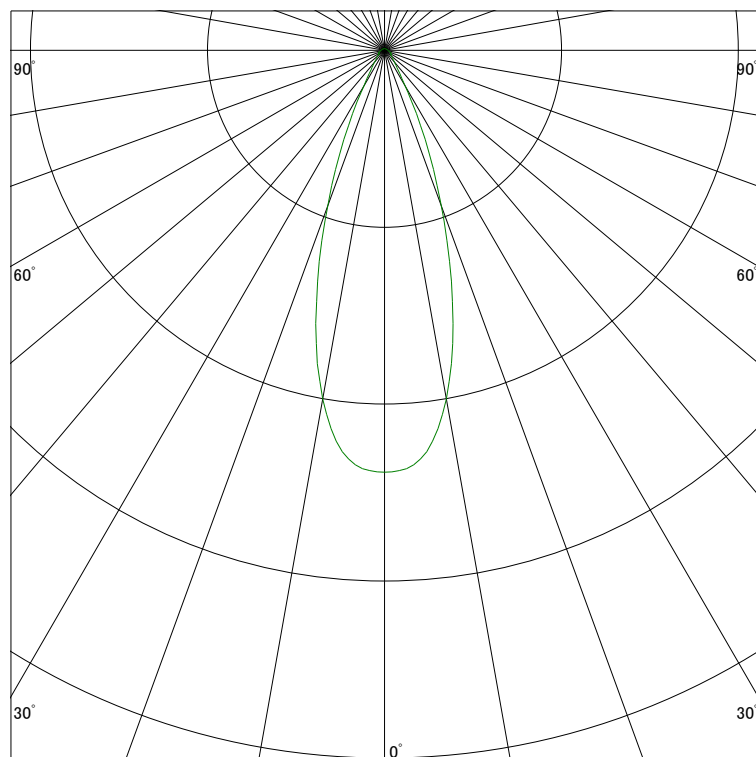

配光曲線

アイリスオーヤマ株式会社

器具型番 IRSDL8300AW-WW(BW)
ランプ LED 5.5W 4000K
1/2ビーム角 35°

断面

スケールリング 1000 Cd
2000
3000
4000

1000ルーメン当たりの光度値

水平面照度

アイリスオーヤマ株式会社

器具型番 IRSDL8300AW-WW(BW)
ランプ LED 5.5W 4000K
ランプ光束 453 Lm
1/2照度角 32°

断面

スケールリング 1000 Lx
500
200
100