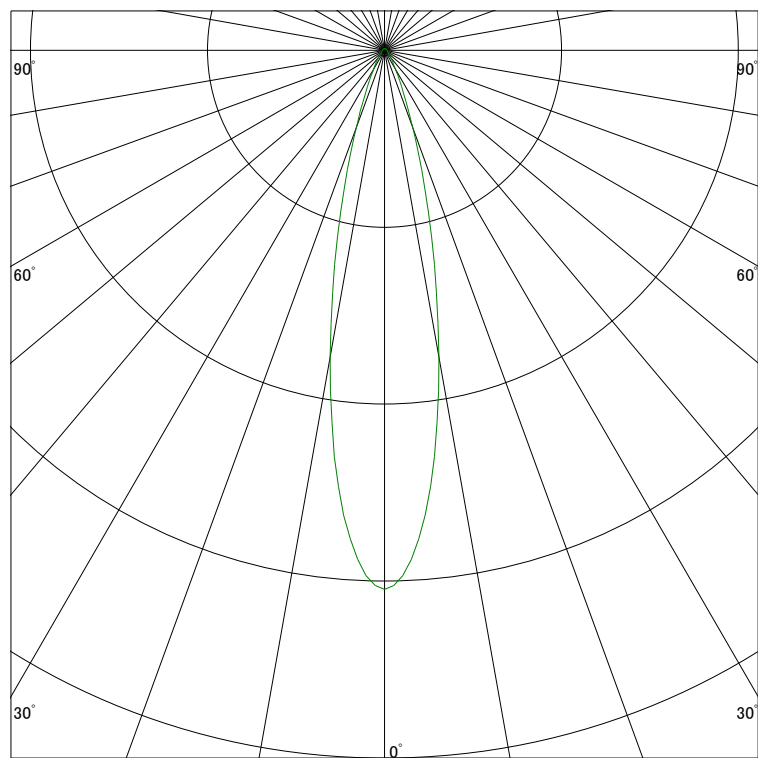

配光曲線

アイリスオーヤマ株式会社

器具型番 IRSDL8300AW-WF(BF)
 ランプ LED 5.5W 4000K
 1/2ビーム角 23°

断面

スケーリング 1500 Cd
 3000
 4500
 6000

1000ルーメン当たりの光度値

水平面照度

アイリスオーヤマ株式会社

器具型番 IRSDL8300AW-WF(BF)
 ランプ LED 5.5W 4000K
 ランプ光束 470 Lm
 1/2照度角 22°

断面

スケーリング 2000 Lx
 1000
 500
 200