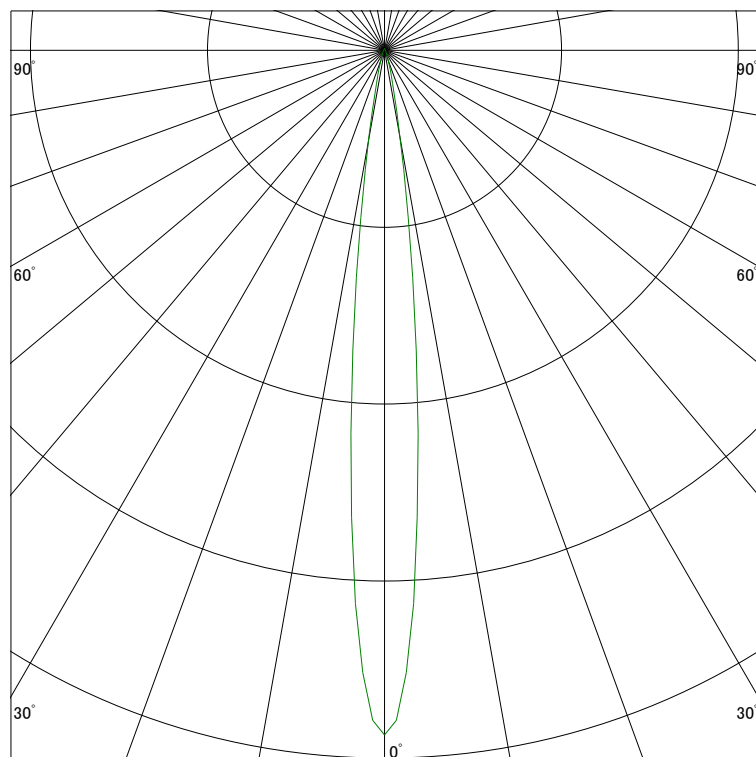

配光曲線

アイリスオーヤマ株式会社

器具型番 IRSDL8307ALL-WV(BV)

ランプ LED 7W 2700K

1/2ビーム角 11°

断面

スケールリング 5000 Cd
10000
15000
20000

1000ルーメン当たりの光度値

水平面照度

アイリスオーヤマ株式会社

器具型番 IRSDL8307ALL-WV(BV)

ランプ LED 7W 2700K

ランプ光束 356 Lm

1/2照度角 11°

断面

スケールリング 5000 Lx
2000
1000
500