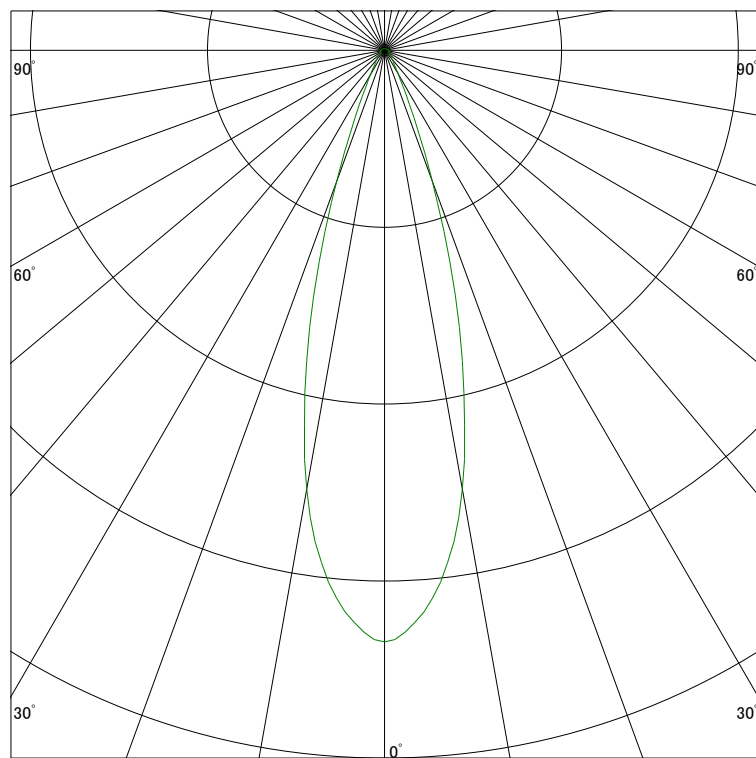

配光曲線

アイリスオーヤマ株式会社

器具型番 IRSDL8307ALL-WW(BW)

ランプ LED 7W 2700K

1/2ビーム角 30°

断面

スケーリング 1000 Cd
2000
3000
4000

1000ルーメン当たりの光度値

水平面照度

アイリスオーヤマ株式会社

器具型番 IRSDL8307ALL-WW(BW)

ランプ LED 7W 2700K

ランプ光束 464 Lm

1/2照度角 28°

断面

スケーリング 1000 Lx
500
200
100