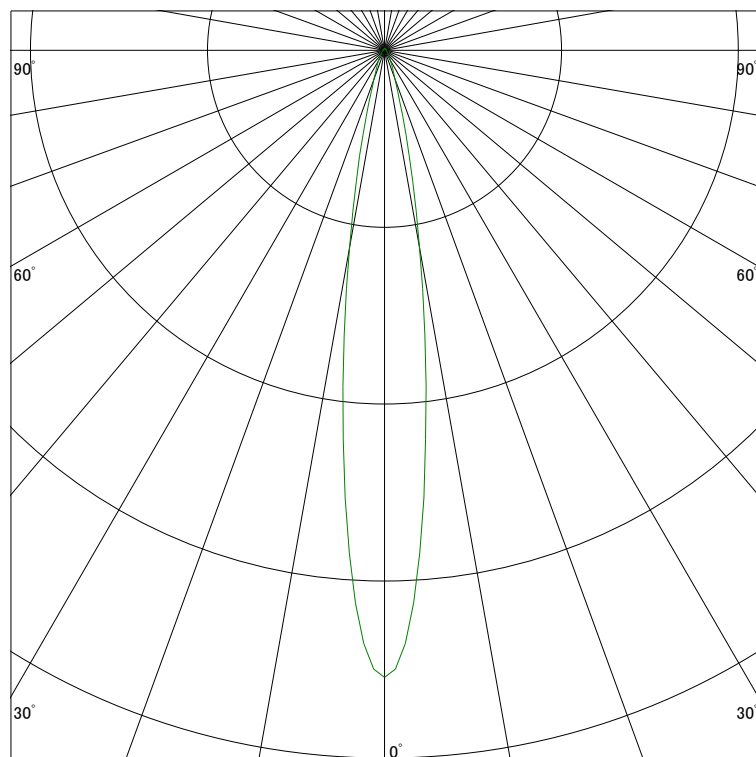

### 配光曲線

アイリスオーヤマ株式会社

器具型番 IRSDL8307ALL-WN(BN)

ランプ LED 7W 2700K

1/2ビーム角 15°

断面

スケーリング 2500 Cd  
5000  
7500  
10000

1000ルーメン当たりの光度値

### 水平面照度

アイリスオーヤマ株式会社

器具型番 IRSDL8307ALL-WN(BN)

ランプ LED 7W 2700K

ランプ光束 460 Lm

1/2照度角 15°

断面

スケーリング 5000 Lx  
2000  
1000  
500