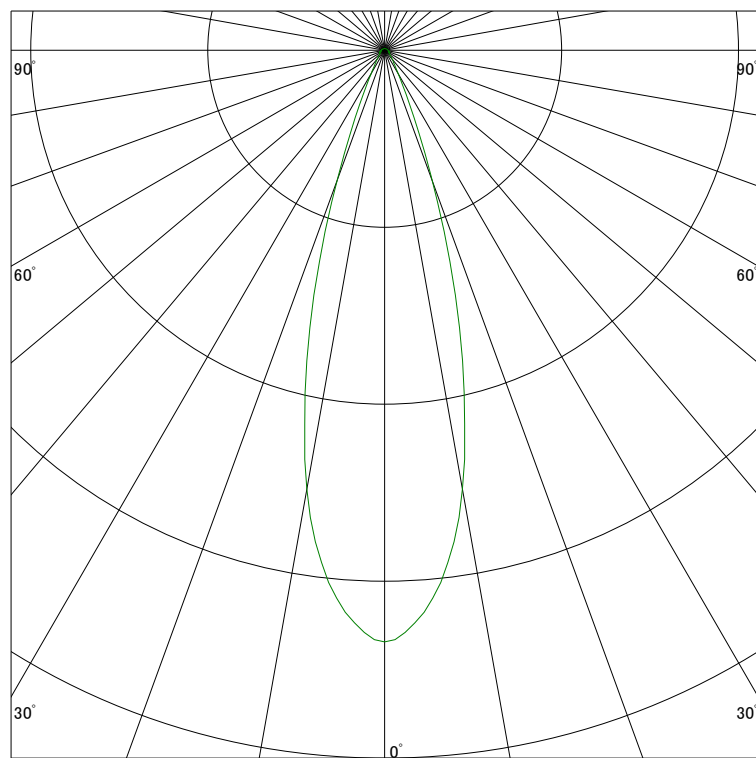

### 配光曲線

アイリスオーヤマ株式会社

器具型番 IRSDL8307AL-WW(BW)

ランプ LED 7W 3000K

1/2ビーム角 30°

断面

スケーリング 1000 Cd  
2000  
3000  
4000

1000ルーメン当たりの光度値

### 水平面照度

アイリスオーヤマ株式会社

器具型番 IRSDL8307AL-WW(BW)

ランプ LED 7W 3000K

ランプ光束 464 Lm

1/2照度角 28°

断面

スケーリング 1000 Lx  
500  
200  
100