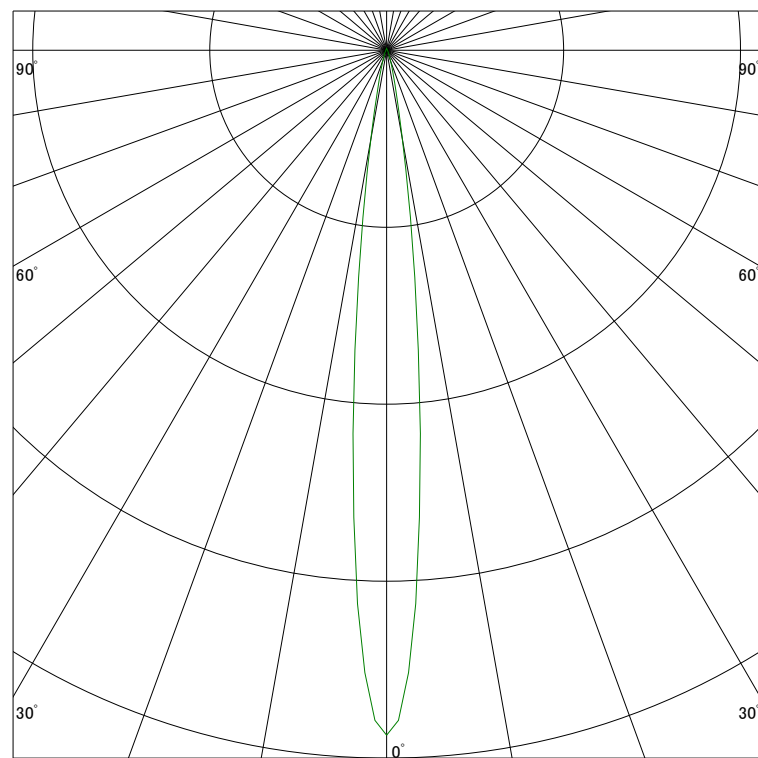

配光曲線

アイリスオーヤマ株式会社

器具型番 IRSDL8307AL-WV(BV)

ランプ LED 7W 3000K

1/2ビーム角 11°

断面

スケールリング 5000 Cd
10000
15000
20000

1000ルーメン当たりの光度値

水平面照度

アイリスオーヤマ株式会社

器具型番 IRSDL8307AL-WV(BV)

ランプ LED 7W 3000K

ランプ光束 356 Lm

1/2照度角 11°

断面

スケールリング 5000 Lx
2000
1000
500