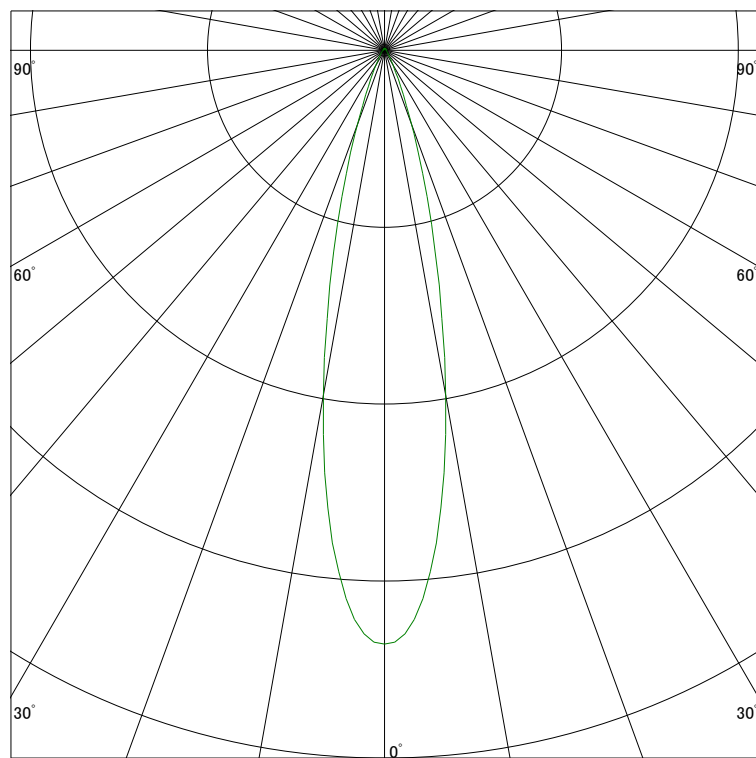

配光曲線

アイリスオーヤマ株式会社

器具型番 IRSDL8307AW-WF(BF)

ランプ LED 7W 4000K

1/2ビーム角 23°

断面

スケーリング 1500 Cd
3000
4500
6000

1000ルーメン当たりの光度値

水平面照度

アイリスオーヤマ株式会社

器具型番 IRSDL8307AW-WF(BF)

ランプ LED 7W 4000K

ランプ光束 539 Lm

1/2照度角 22°

断面

スケーリング 2000 Lx
1000
500
200