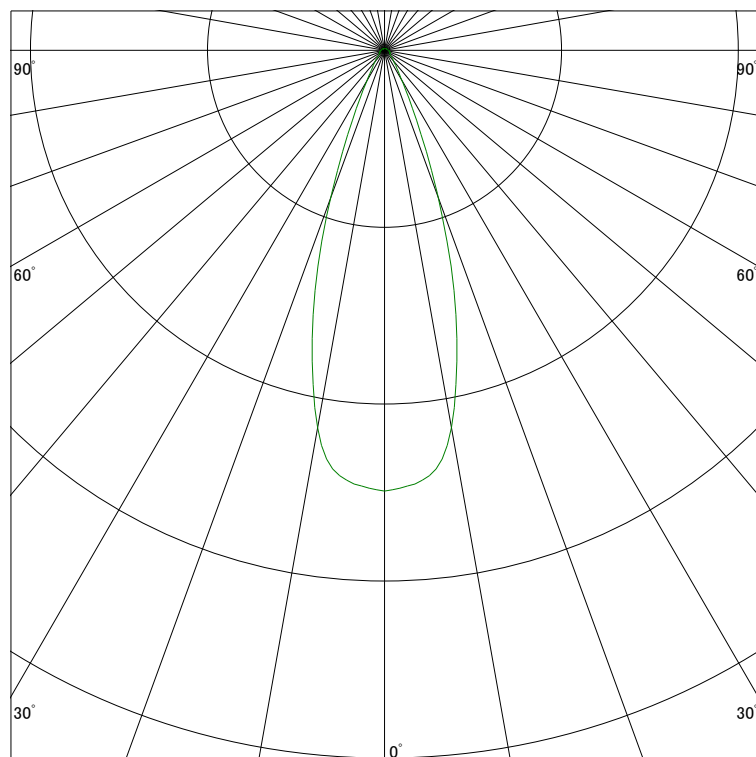

### 配光曲線

アイリスオーヤマ株式会社

器具型番 IRSDL8307AW-WW(BW)

ランプ LED 7W 4000K

1/2ビーム角 35°

断面

スケーリング 1000 Cd  
2000  
3000  
4000

1000ルーメン当たりの光度値

### 水平面照度

アイリスオーヤマ株式会社

器具型番 IRSDL8307AW-WW(BW)

ランプ LED 7W 4000K

ランプ光束 516 Lm

1/2照度角 32°

断面

スケーリング 1000 Lx  
500  
200  
100