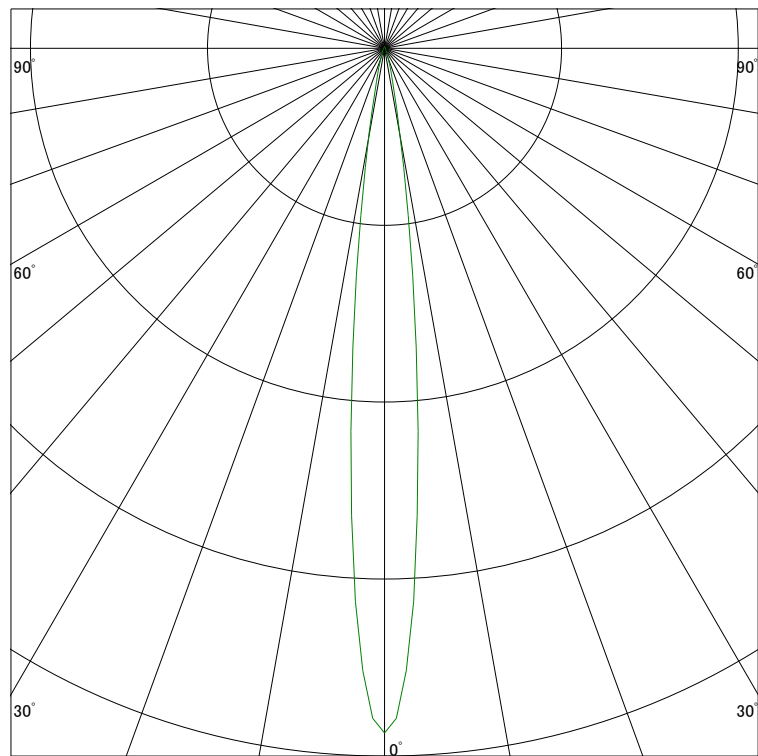

### 配光曲線

アイリスオーヤマ株式会社

器具型番 IRSDL8371AL-WV(BV)

ランプ LED 7W 3000K

1/2ビーム角 11°

断面

スケーリング 5000 Cd  
10000  
15000  
20000

1000ルーメン当たりの光度値

### 水平面照度

アイリスオーヤマ株式会社

器具型番 IRSDL8371AL-WV(BV)

ランプ LED 7W 3000K

ランプ光束 356 Lm

1/2照度角 11°

断面

スケーリング 5000 Lx  
2000  
1000  
500