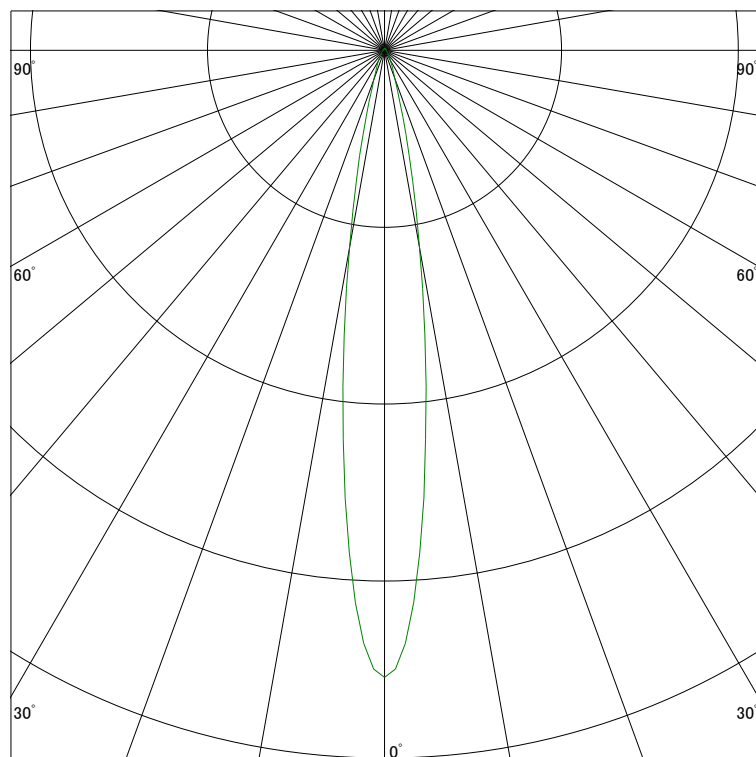

### 配光曲線

アイリスオーヤマ株式会社

器具型番 IRSDL8372ALL-WN(BN)

ランプ LED 7W × 2 2700K

1/2ビーム角 15°

断面

スケールリング 2500 Cd  
5000  
7500  
10000

1000ルーメン当たりの光度値

### 水平面照度

アイリスオーヤマ株式会社

器具型番 IRSDL8372ALL-WN(BN)

ランプ LED 7W × 2 2700K

ランプ光束 460 Lm

1/2照度角 15°

断面

スケールリング 5000 Lx  
2000  
1000  
500