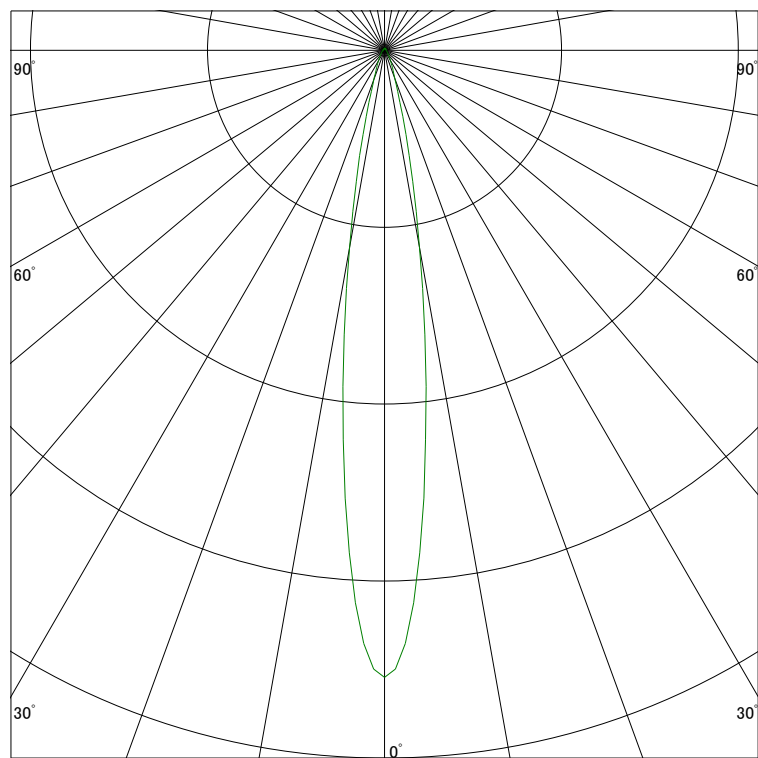

### 配光曲線

アイリスオーヤマ株式会社

器具型番 IRSDL8372AL-WN(BN)  
ランプ LED 7W × 2 3000K  
1/2ビーム角 15°

断面

スケーリング 2500 Cd  
5000  
7500  
10000

1000ルーメン当たりの光度値

### 水平面照度

アイリスオーヤマ株式会社

器具型番 IRSDL8372AL-WN(BN)  
ランプ LED 7W × 2 3000K  
ランプ光束 460 Lm  
1/2照度角 15°

断面

スケーリング 5000 Lx  
2000  
1000  
500