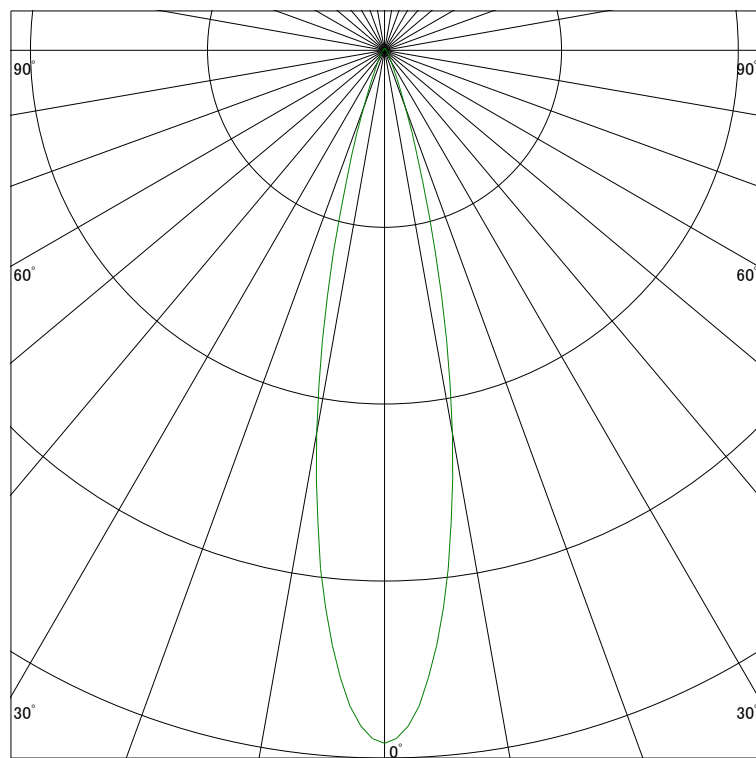

配光曲線

アイリスオーヤマ株式会社

器具型番 IRSDL8372AL-WF(BF)

ランプ LED 7W × 2 3000K

1/2ビーム角 22°

断面

スケーリング 1500 Cd
3000
4500
6000

1000ルーメン当たりの光度値

水平面照度

アイリスオーヤマ株式会社

器具型番 IRSDL8372AL-WF(BF)

ランプ LED 7W × 2 3000K

ランプ光束 505 Lm

1/2照度角 21°

断面

スケーリング 2000 Lx
1000
500
200