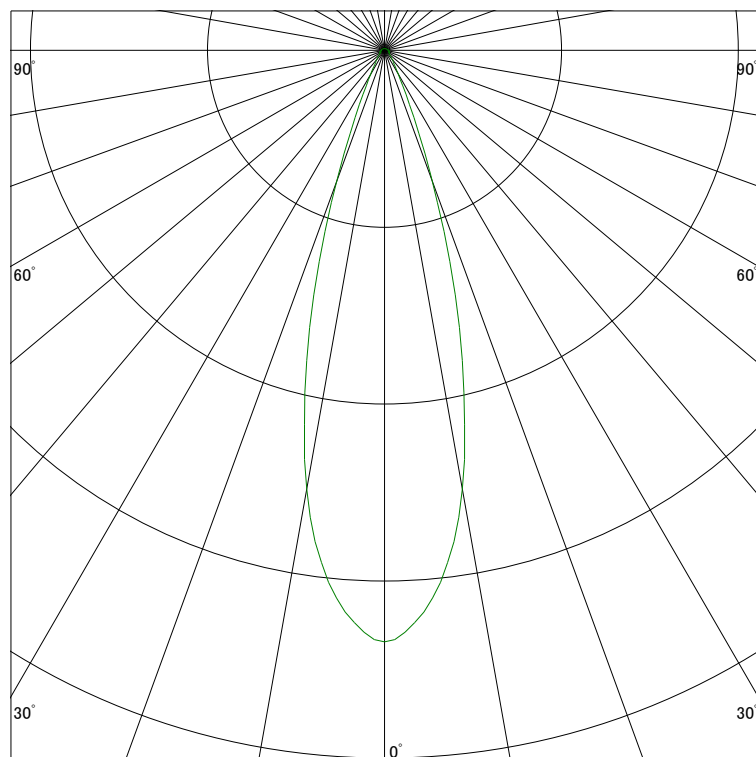

配光曲線

アイリスオーヤマ株式会社

器具型番 IRSDL8372AL-WW(BW)

ランプ LED 7W × 2 3000K

1/2ビーム角 30°

断面

スケーリング 1000 Cd
2000
3000
4000

1000ルーメン当たりの光度値

水平面照度

アイリスオーヤマ株式会社

器具型番 IRSDL8372AL-WW(BW)

ランプ LED 7W × 2 3000K

ランプ光束 464 Lm

1/2照度角 28°

断面

スケーリング 1000 Lx
500
200
100