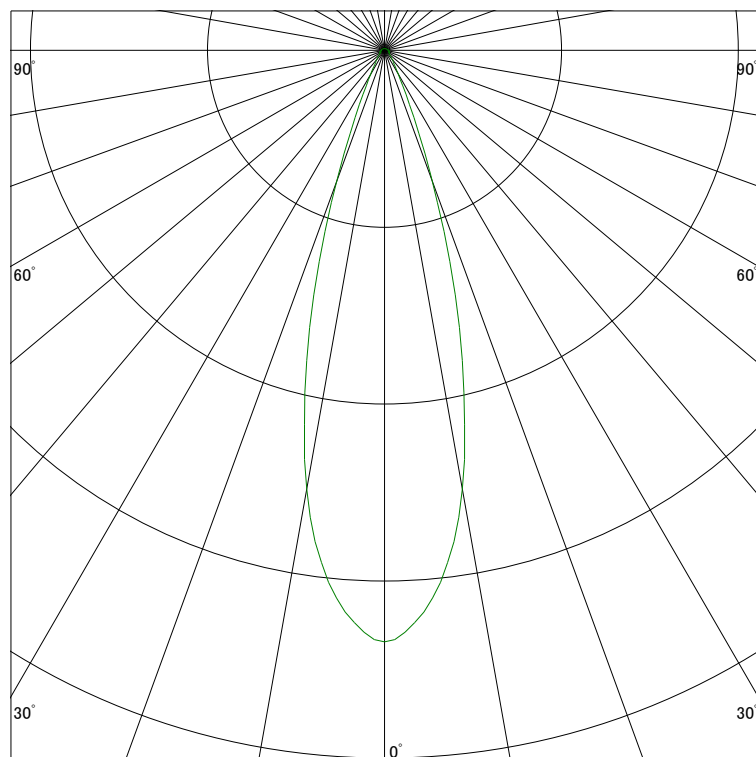

### 配光曲線

アイリスオーヤマ株式会社

器具型番 IRSDL8373ALL-WW(BW)

ランプ LED 7W × 3 2700K

1/2ビーム角 30°

断面

スケールリング 1000 Cd  
2000  
3000  
4000

1000ルーメン当たりの光度値

### 水平面照度

アイリスオーヤマ株式会社

器具型番 IRSDL8373ALL-WW(BW)

ランプ LED 7W × 3 2700K

ランプ光束 464 Lm

1/2照度角 28°

断面

スケールリング 1000 Lx  
500  
200  
100